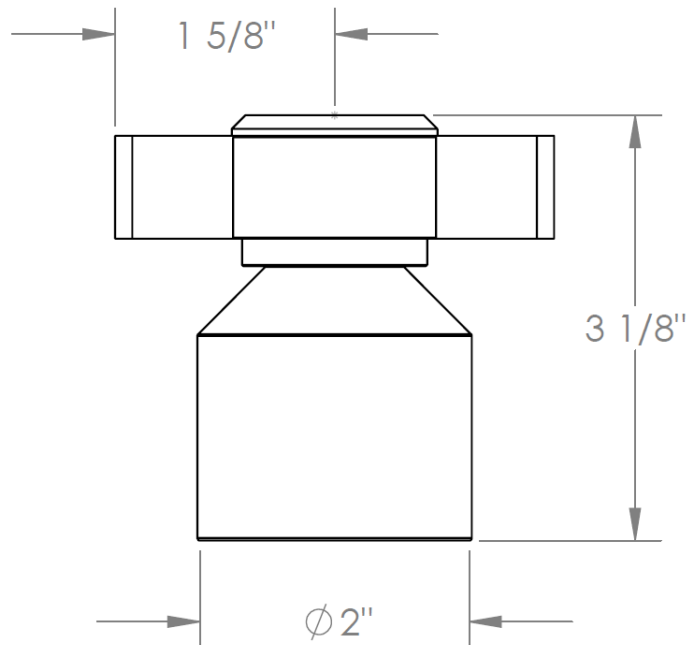

**25-DT-IN16**  
Cooper

**WATERMARK** DESIGNS 5/21/2015

350 Dewitt Ave Brooklyn NY 11207 USA T 718 257 2800 F 718 257 2144 info@watermark-designs.com