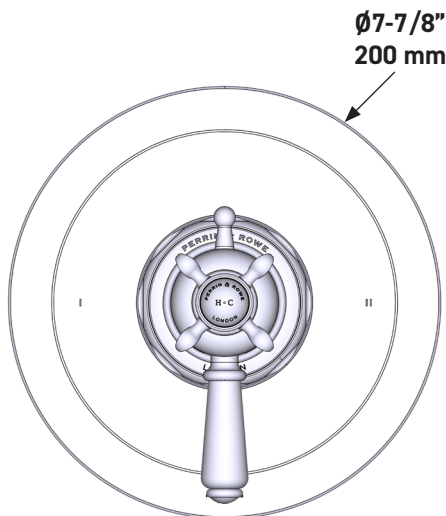

SPECIFICATIONS

DESCRIPTION

- Combines both thermostatic and pressure balance technologies
- “Set it and forget it” temperature control
- Temperature and volume control with diverter
- 2 dedicated functions (CEC Compliant)
- Rough-in valve sold separately:
 - Order R23 therm & pressure balance rough-in valve
 - 1-1/4” R23 extension kit available, order EXT23KIT114
 - 3/4” R23 extension kit available, order EXT23KIT34

Edwardian™ 1/2” Therm & Pressure Balance Trim with 2 Functions (No Share)

CORE MODEL: U.TEW44W1

UPC®

For warranty or additional information, contact:

US Customers

U.S.A.
houseofrohl.com/support
1-800-777-9762

SPÉCIFICATIONS

DESCRIPTION

- Combine à la fois les technologies thermostatique et d'équilibrage de la pression
- Contrôle de la température du type préréglage absolu
- Contrôle de la température et du débit avec inverseur
- 2 fonctions distinctes (conforme aux normes de la CEC)
- Soupape de plomberie brute vendue séparément :
 - Commander une soupape de plomberie brute thermostatique à équilibrage de pression n° R23
 - Trousse de rallonge de la soupape n° R23 de 1 1/4 po disponible, commander la trousse n° EXT23KIT114
 - Trousse de rallonge de la soupape n° R23 de 3/4 po disponible, commander la trousse n° EXT23KIT34