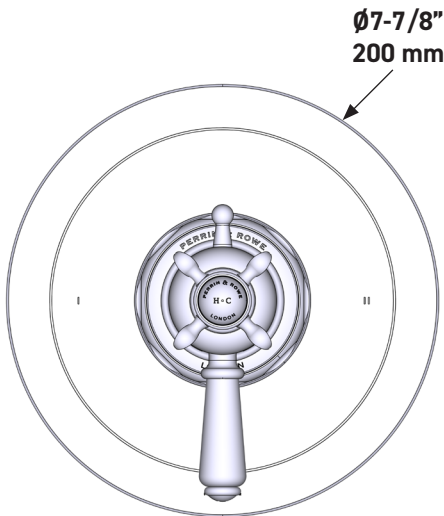

SPÉCIFICATIONS

DESCRIPTION

- Combine à la fois les technologies thermostatique et d'équilibrage de la pression
- Contrôle de la température du type préréglage absolu
- Contrôle de la température et du débit avec inverseur
- 2 fonctions distinctes (conforme aux normes de la CEC)
- Soupape de plomberie brute vendue séparément :
 - Commander une soupape de plomberie brute thermostatique à équilibrage de pression n° R23
 - Trousse de rallonge de la soupape n° R23 de 1 1/4 po disponible, commander la trousse n° EXT23KIT114
 - Trousse de rallonge de la soupape n° R23 de 3/4 po disponible, commander la trousse n° EXT23KIT34

Garniture de soupape thermostatique à équilibrage de pression de 1/2 po, à 2 fonctions (distinctes) Edwardian^{MC}

MODÈLE DE BASE : U.TEW44W1

UPC®

For warranty or additional information, contact:

US Customers