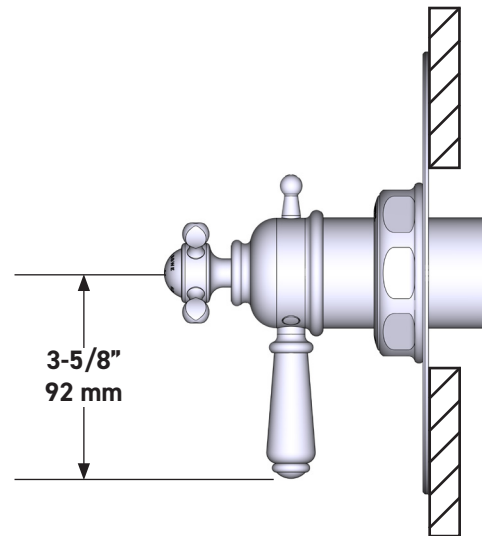

SPÉCIFICATIONS

DESCRIPTION

- Combine à la fois les technologies thermostatique et d'équilibrage de la pression
- Contrôle de la température du type préréglage absolu
- Contrôle de la température et du débit avec inverseur
- 2 fonctions distinctes (conforme aux normes de la CEC)
- Soupape de plomberie brute vendue séparément :
 - Commander une soupape de plomberie brute thermostatique à équilibrage de pression n° R23
 - Trousse de rallonge de la soupape n° R23 de 1 1/4 po disponible, commander la trousse n° EXT23KIT114
 - Trousse de rallonge de la soupape n° R23 de 3/4 po disponible, commander la trousse n° EXT23KIT34

Garniture de soupape thermostatique à équilibrage de pression de 1/2 po, à 2 fonctions (distinctes) Edwardian^{MC}

MODÈLE DE BASE : U.TEW44W1

UPC®

For warranty or additional information, contact:

US Customers