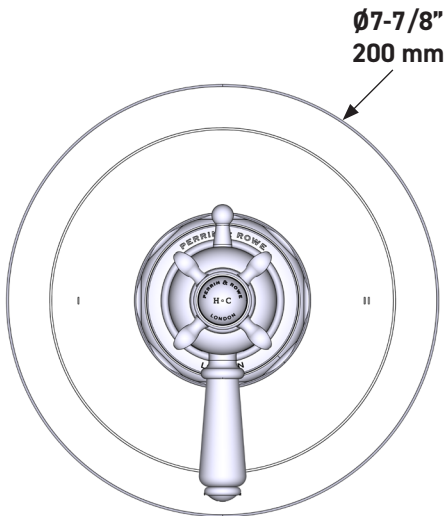

ONTARIO
houseofrohl.ca/support
1-800-287-5354

ESPECIFICACIONES

DESCRIPCIÓN

- Combina tecnologías termostáticas y de equilibrio de presión
- Control de temperatura de configuración única
- Control de temperatura y volumen con desviador
- 2 funciones exclusivas (compatible con CEC)
- La válvula empotrada se vende por separado:
 - Pida la válvula empotrada de equilibrio térmico y de presión R23
 - Kit de extensión R23 de 1-1/4" disponible, pida el kit EXT23KIT114
 - Kit de extensión R23 de 3/4" disponible, pida el kit EXT23KIT34

Moldura Edwardian^{MR} de equilibrio térmico y de presión de 1/2" con 2 funciones (Sin compartir)

MODELO DE BASE: U.TEW44W1

UPC®

For warranty or additional information, contact:

US Customers

U.S.A.
houseofrohl.com/support
1-800-777-9762