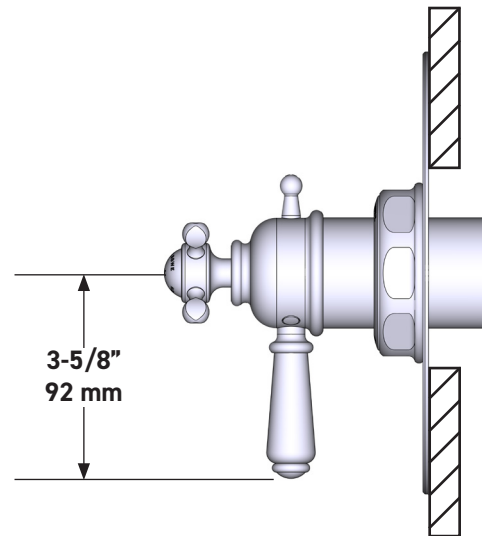

ONTARIO
houseofrohl.ca/support
1-800-287-5354

ESPECIFICACIONES

DESCRIPCIÓN

- Combina tecnologías termostáticas y de equilibrio de presión
- Control de temperatura de configuración única
- Control de temperatura y volumen con desviador
- 2 funciones exclusivas (compatible con CEC)
- La válvula empotrada se vende por separado:
 - Pida la válvula empotrada de equilibrio térmico y de presión R23
 - Kit de extensión R23 de 1-1/4" disponible, pida el kit EXT23KIT114
 - Kit de extensión R23 de 3/4" disponible, pida el kit EXT23KIT34

Moldura Edwardian^{MR} de equilibrio térmico y de presión de 1/2" con 2 funciones (Sin compartir)

MODELO DE BASE: U.TEW44W1

UPC®

For warranty or additional information, contact:

US Customers

U.S.A.
houseofrohl.com/support
1-800-777-9762