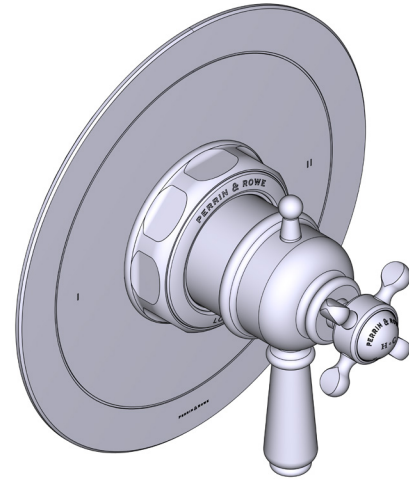

SPECIFICATIONS

DESCRIPTION

- Combines both thermostatic and pressure balance technologies
- “Set it and forget it” temperature control
- Temperature and volume control with diverter
- 2 dedicated functions (CEC Compliant)
- Rough-in valve sold separately:
 - Order R23 therm & pressure balance rough-in valve
 - 1-1/4” R23 extension kit available, order EXT23KIT114
 - 3/4” R23 extension kit available, order EXT23KIT34

SPÉCIFICATIONS

DESCRIPTION

- Combine à la fois les technologies thermostatique et d'équilibrage de la pression
- Contrôle de la température du type préréglage absolu
- Contrôle de la température et du débit avec inverseur
- 2 fonctions distinctes (conforme aux normes de la CEC)
- Soupape de plomberie brute vendue séparément :
 - Commander une soupape de plomberie brute thermostatique à équilibrage de pression n° R23
 - Trousse de rallonge de la soupape n° R23 de 1 1/4 po disponible, commander la trousse n° EXT23KIT114
 - Trousse de rallonge de la soupape n° R23 de 3/4 po disponible, commander la trousse n° EXT23KIT34

Garniture de soupape thermostatique à équilibrage de pression de 1/2 po, à 2 fonctions (distinctes) Edwardian^{MC}

MODÈLE DE BASE : U.TEW44W1

UPC®

For warranty or additional information, contact:

US Customers

ONTARIO
houseofrohl.ca/support
1-800-287-5354

ESPECIFICACIONES

DESCRIPCIÓN

- Combina tecnologías termostáticas y de equilibrio de presión
- Control de temperatura de configuración única
- Control de temperatura y volumen con desviador
- 2 funciones exclusivas (compatible con CEC)
- La válvula empotrada se vende por separado:
 - Pida la válvula empotrada de equilibrio térmico y de presión R23
 - Kit de extensión R23 de 1-1/4" disponible, pida el kit EXT23KIT114
 - Kit de extensión R23 de 3/4" disponible, pida el kit EXT23KIT34