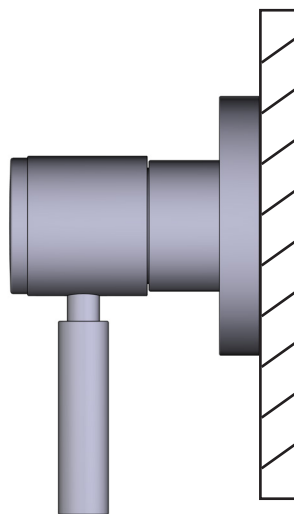

Canadian Customers

ONTARIO
houseofrohl.ca/support
1-800-287-5354

SPÉCIFICATIONS

DESCRIPTION

- Trousse de garniture avec rosace, dôme et poignée à manette seulement
- Trousse de garniture pour la soupape de plomberie brute de contrôle du débit de 3/4 po no R1040R, et la soupape de plomberie brute à inverseur à 3 fonctions distinctes et à 4 sorties no R1062B0 3 fonctions distinctes inverseur dédié
- Il faut commander la soupape de plomberie brute pour procéder à l'installation complète.
- Tous les composants sont en laiton.

Garniture de soupape de contrôle du débit et inverseur Amahle^{MC}

MODÈLES : TRU18W1LM

UPC®

For warranty or additional information, contact:

US Customers

U.S.A.
houseofrohl.com/support
1-800-777-9762

QUEBEC / MARITIMES / WESTERN CANADA
QUÉBEC / MARITIMES / OUEST CANADIEN
QUEBEC / MARITIMOS / CANADA OCCIDENTAL
houseofrohl.ca/support
1-866-473-8442

Canadian Customers

ONTARIO
houseofrohl.ca/support
1-800-287-5354

ESPECIFICACIONES

DESCRIPCIÓN

- El juego solo incluye la moldura, el chapetón, el domo y la manija de palanca
- Juego de molduras para control de volumen de la pieza R1040R 3/4" y válvula desviadora R1062B0 de 3 funciones y 4 puertos 3 funciones desviador dedicado
- Debe ordenar las piezas necesarias para completar la instalación
- Todos los componentes están hechos de latón