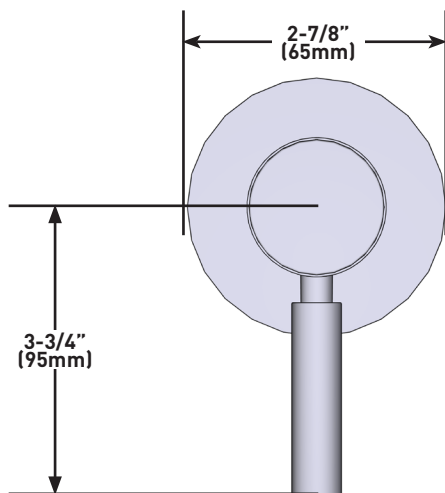

SPECIFICATIONS

DESCRIPTION

- Trim set with escutcheon, dome and Lever handle only
- Trim set for the R1040R ¾" volume control rough and R1062B0 4-port, 3- function dedicated diverter rough
- Must order rough to complete
- All components made of brass

Canadian Customers

ONTARIO
houseofrohl.ca/support
1-800-287-5354

SPÉCIFICATIONS

DESCRIPTION

- Trousse de garniture avec rosace, dôme et poignée à manette seulement
- Trousse de garniture pour la soupape de plomberie brute de contrôle du débit de 3/4 po no R1040R, et la soupape de plomberie brute à inverseur à 3 fonctions distinctes et à 4 sorties no R1062B0 3 fonctions distinctes inverseur dédié
- Il faut commander la soupape de plomberie brute pour procéder à l'installation complète.
- Tous les composants sont en laiton.

Garniture de soupape de contrôle du débit et inverseur Amahle^{MC}

MODÈLES : TRU18W1LM

UPC®

For warranty or additional information, contact:

US Customers

U.S.A.
houseofrohl.com/support
1-800-777-9762

QUEBEC / MARITIMES / WESTERN CANADA
QUÉBEC / MARITIMES / OUEST CANADIEN
QUEBEC / MARITIMOS / CANADA OCCIDENTAL
houseofrohl.ca/support
1-866-473-8442

Canadian Customers

ONTARIO
houseofrohl.ca/support
1-800-287-5354

ESPECIFICACIONES

DESCRIPCIÓN

- El juego solo incluye la moldura, el chapetón, el domo y la manija de palanca
- Juego de molduras para control de volumen de la pieza R1040R 3/4" y válvula desviadora R1062B0 de 3 funciones y 4 puertos 3 funciones desviador dedicado
- Debe ordenar las piezas necesarias para completar la instalación
- Todos los componentes están hechos de latón