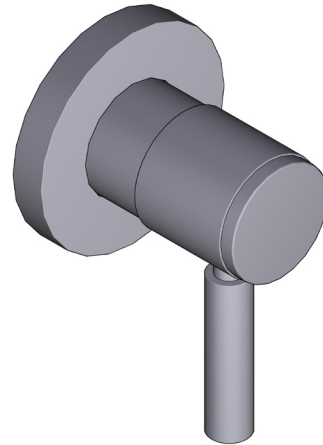

SPECIFICATIONS

DESCRIPTION

- Trim set with escutcheon, dome and Lever handle only
- Trim set for the R1040R ¾" volume control rough and R1062B0 4-port, 3- function dedicated diverter rough
- Must order rough to complete
- All components made of brass

WARRANTY

- Most products or parts carry "Limited Warranties" against manufacturing defects. For US customers please visit houseofrohl.com/support and for Canadian customers please visit houseofrohl.ca/support for complete product and finish warranty.

**Amahle™ Trim for
Volume Control And Diverter**

MODELS: TRU18W1LM

UPC®