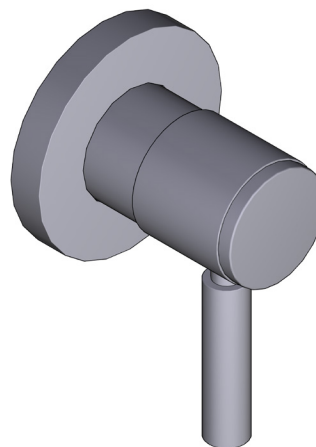

SPÉCIFICATIONS

DESCRIPTION

- Trousse de garniture avec rosace, dôme et poignée à manette seulement
- Trousse de garniture pour la soupape de plomberie brute de contrôle du débit de 3/4 po no R1040R, et la soupape de plomberie brute à inverseur à 3 fonctions distinctes et à 4 sorties no R1062B0 3 fonctions distinctes inverseur dédié
- Il faut commander la soupape de plomberie brute pour procéder à l'installation complète.
- Tous les composants sont en laiton.

GARANTIE

- La plupart des produits ou pièces comprend des «garanties limitées» contre les défauts de fabrication. Pour les clients des États-Unis : veuillez consulter houseofrohl.com/support; Pour les clients du Canada : veuillez consulter houseofrohl.ca/support pour connaître les conditions complètes de la garantie des produits et finis.

Garniture de soupape de contrôle du débit et inverseur Amahle^{MC}

MODÈLES : TRU18W1LM

UPC®