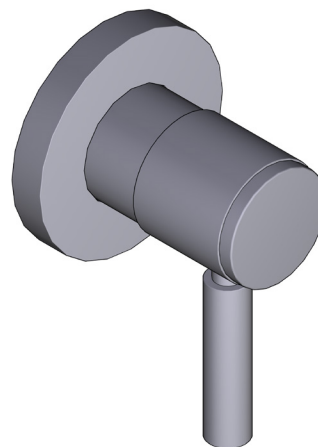

ESPECIFICACIONES

DESCRIPCIÓN

- El juego solo incluye la moldura, el chapetón, el domo y la manija de palanca
- Juego de molduras para control de volumen de la pieza R1040R 3/4" y válvula desviadora R1062B0 de 3 funciones y 4 puertos 3 funciones desviador dedicado
- Debe ordenar las piezas necesarias para completar la instalación
- Todos los componentes están hechos de latón

GARANTÍA

- La mayoría de los productos o piezas cuentan con "Garantías Limitadas" por defectos de fabricación. A los clientes en EE. UU. se les recomienda visitar houseofrohl.com/support y a los clientes en Canadá, houseofrohl.ca/support, para consultar las condiciones completas de la garantía de los productos y acabados.

Moldura Amahle™ para control de volumen y desviador

MODELOS: TRU18W1LM

UPC®