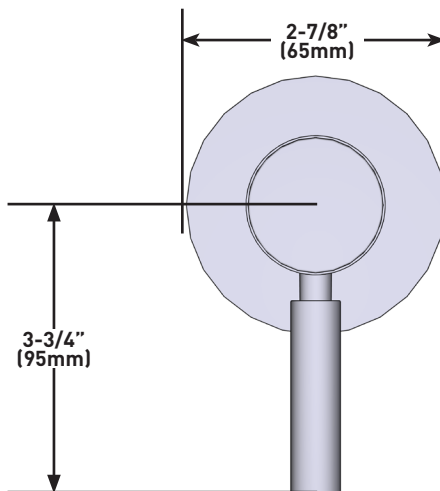

For warranty or additional information, contact:

US Customers

U.S.A.
houseofrohl.com/support
1-800-777-9762

QUEBEC / MARITIMES / WESTERN CANADA
QUÉBEC / MARITIMES / OUEST CANADIEN
QUEBEC / MARITIMOS / CANADA OCCIDENTAL
houseofrohl.ca/support
1-866-473-8442

Canadian Customers

ONTARIO
houseofrohl.ca/support
1-800-287-5354