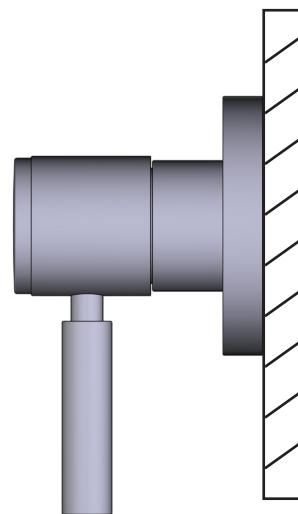

For warranty or additional information, contact:

US Customers

U.S.A.
houseofrohl.com/support
1-800-777-9762

QUEBEC / MARITIMES / WESTERN CANADA
QUÉBEC / MARITIMES / OUEST CANADIEN
QUEBEC / MARITIMOS / CANADA OCCIDENTAL
houseofrohl.ca/support
1-866-473-8442

Canadian Customers

ONTARIO
houseofrohl.ca/support
1-800-287-5354