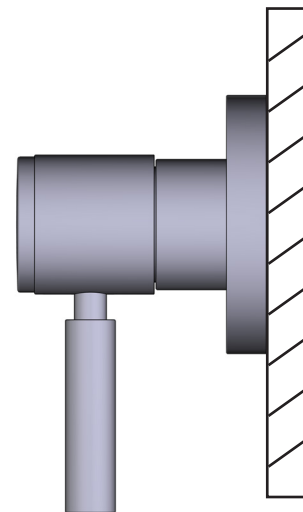

For warranty or additional information, contact:

US Customers

U.S.A.
houseofrohl.com/support
1-800-777-9762

QUEBEC / MARITIMES / WESTERN CANADA
QUÉBEC / MARITIMES / OUEST CANADIEN
QUEBEC / MARITIMOS / CANADA OCCIDENTAL
houseofrohl.ca/support
1-866-473-8442

Canadian Customers

ONTARIO
houseofrohl.ca/support
1-800-287-5354