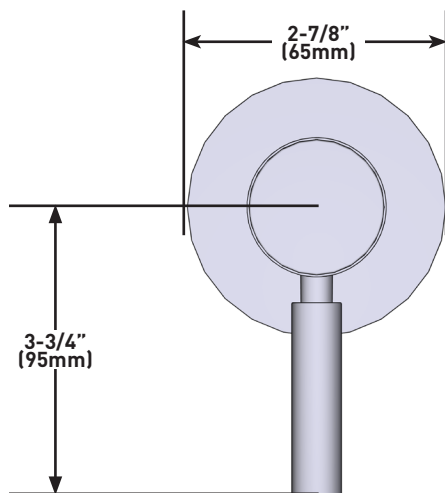

For warranty or additional information, contact:

US Customers

U.S.A.
houseofrohl.com/support
1-800-777-9762

QUEBEC / MARITIMES / WESTERN CANADA
QUÉBEC / MARITIMES / OUEST CANADIEN
QUEBEC / MARITIMOS / CANADA OCCIDENTAL
houseofrohl.ca/support
1-866-473-8442

Canadian Customers

ONTARIO
houseofrohl.ca/support
1-800-287-5354