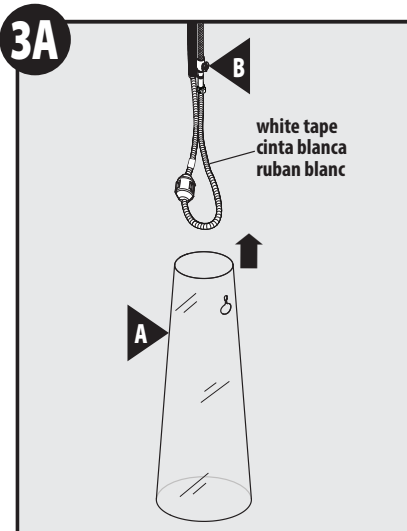

For use with all Moen pulldown and pullout models, except 7590 and 7592
 Para todos los modelos Moen de grifos extensibles curvos y rectos, excepto 7590 y 7592
 À utiliser avec tous les modèles de robinet à bec rétractable, sauf les modèles 7590 et 7592

FOR PULLDOWNS - PARA GRIFOS EXTENSIBLES CURVOS - POUR LES ROBINETS À BEC RÉTRACTABLE VERS LE BAS

FOR PULLOUTS - PARA GRIFOS EXTENSIBLES RECTOS - POUR LES ROBINETS À BEC RÉTRACTABLE VERS LE HAUT

Buy it for looks. Buy it for life.®