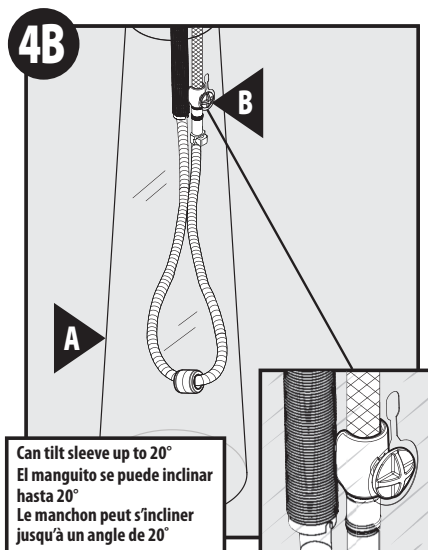

For use with all Moen pulldown and pullout models, except 7590 and 7592
 Para todos los modelos Moen de grifos extensibles curvos y rectos, excepto 7590 y 7592
 À utiliser avec tous les modèles de robinet à bec rétractable, sauf les modèles 7590 et 7592

FOR PULLDOWNS - PARA GRIFOS EXTENSIBLES CURVOS - POUR LES ROBINETS À BEC RÉTRACTABLE VERS LE BAS

FOR PULLOUTS - PARA GRIFOS EXTENSIBLES RECTOS - POUR LES ROBINETS À BEC RÉTRACTABLE VERS LE HAUT

Buy it for looks. Buy it for life.®