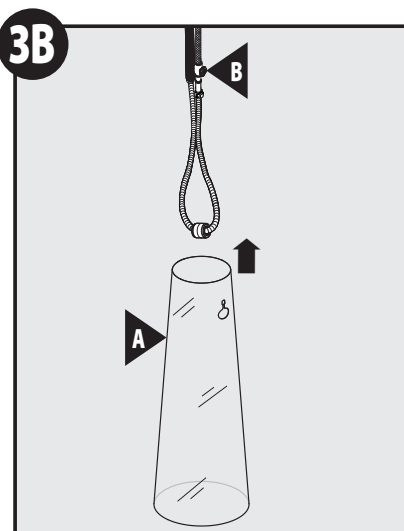

For use with all Moen pulldown and pullout models, except 7590 and 7592
 Para todos los modelos Moen de grifos extensibles curvos y rectos, excepto 7590 y 7592
 À utiliser avec tous les modèles de robinet à bec rétractable, sauf les modèles 7590 et 7592

FOR PULLDOWNS - PARA GRIFOS EXTENSIBLES CURVOS - POUR LES ROBINETS À BEC RÉTRACTABLE VERS LE BAS

FOR PULLOUTS - PARA GRIFOS EXTENSIBLES RECTOS - POUR LES ROBINETS À BEC RÉTRACTABLE VERS LE HAUT

Buy it for looks. Buy it for life.®