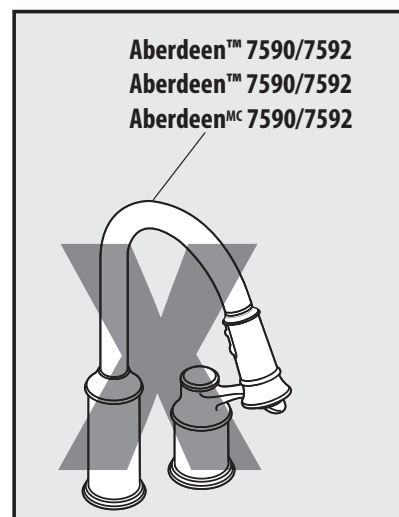

For use with all Moen pulldown and pullout models, except 7590 and 7592
 Para todos los modelos Moen de grifos extensibles curvos y rectos, excepto 7590 y 7592
 À utiliser avec tous les modèles de robinet à bec rétractable, sauf les modèles 7590 et 7592

FOR PULLDOWNS - PARA GRIFOS EXTENSIBLES CURVOS - POUR LES ROBINETS À BEC RÉTRACTABLE VERS LE BAS

FOR PULLOUTS - PARA GRIFOS EXTENSIBLES RECTOS - POUR LES ROBINETS À BEC RÉTRACTABLE VERS LE HAUT

Buy it for looks. Buy it for life.®