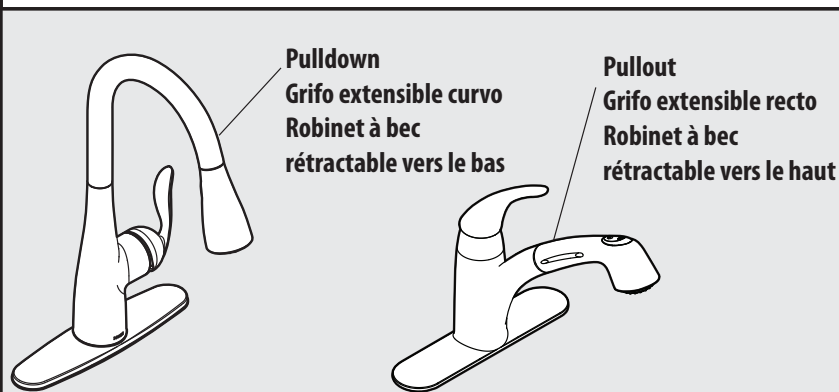

For use with all Moen pulldown and pullout models, except 7590 and 7592
 Para todos los modelos Moen de grifos extensibles curvos y rectos, excepto 7590 y 7592
 À utiliser avec tous les modèles de robinet à bec rétractable, sauf les modèles 7590 et 7592

FOR PULLDOWNS - PARA GRIFOS EXTENSIBLES CURVOS - POUR LES ROBINETS À BEC RÉTRACTABLE VERS LE BAS

FOR PULLOUTS - PARA GRIFOS EXTENSIBLES RECTOS - POUR LES ROBINETS À BEC RÉTRACTABLE VERS LE HAUT

Buy it for looks. Buy it for life.®