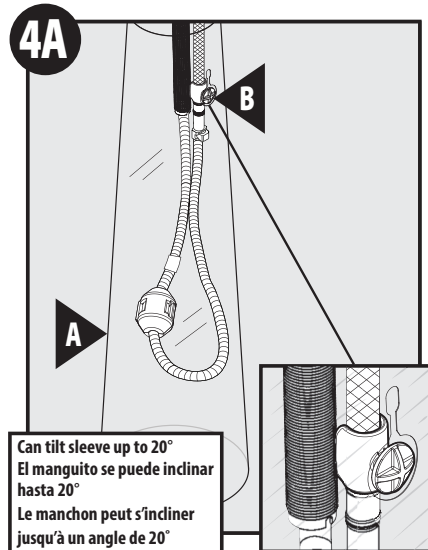

For use with all Moen pulldown and pullout models, except 7590 and 7592
 Para todos los modelos Moen de grifos extensibles curvos y rectos, excepto 7590 y 7592
 À utiliser avec tous les modèles de robinet à bec rétractable, sauf les modèles 7590 et 7592

FOR PULLDOWNS - PARA GRIFOS EXTENSIBLES CURVOS - POUR LES ROBINETS À BEC RÉTRACTABLE VERS LE BAS

FOR PULLOUTS - PARA GRIFOS EXTENSIBLES RECTOS - POUR LES ROBINETS À BEC RÉTRACTABLE VERS LE HAUT

Buy it for looks. Buy it for life.®