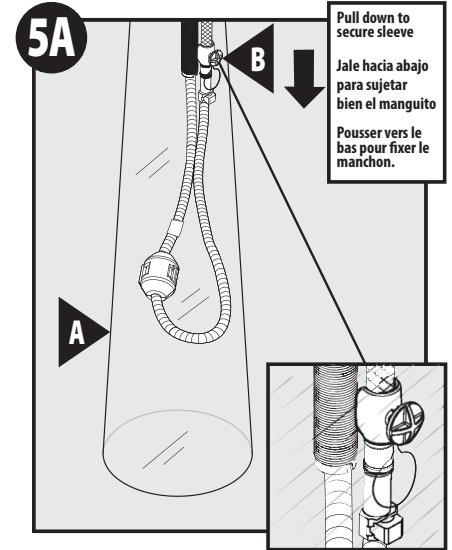

For use with all Moen pulldown and pullout models, except 7590 and 7592
 Para todos los modelos Moen de grifos extensibles curvos y rectos, excepto 7590 y 7592
 À utiliser avec tous les modèles de robinet à bec rétractable, sauf les modèles 7590 et 7592

FOR PULLDOWNS - PARA GRIFOS EXTENSIBLES CURVOS - POUR LES ROBINETS À BEC RÉTRACTABLE VERS LE BAS

FOR PULLOUTS - PARA GRIFOS EXTENSIBLES RECTOS - POUR LES ROBINETS À BEC RÉTRACTABLE VERS LE HAUT

Buy it for looks. Buy it for life.®