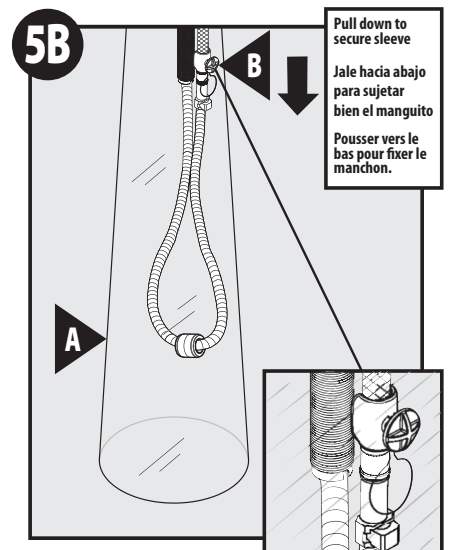

For use with all Moen pulldown and pullout models, except 7590 and 7592
 Para todos los modelos Moen de grifos extensibles curvos y rectos, excepto 7590 y 7592
 À utiliser avec tous les modèles de robinet à bec rétractable, sauf les modèles 7590 et 7592

FOR PULLDOWNS - PARA GRIFOS EXTENSIBLES CURVOS - POUR LES ROBINETS À BEC RÉTRACTABLE VERS LE BAS

FOR PULLOUTS - PARA GRIFOS EXTENSIBLES RECTOS - POUR LES ROBINETS À BEC RÉTRACTABLE VERS LE HAUT

Buy it for looks. Buy it for life.®