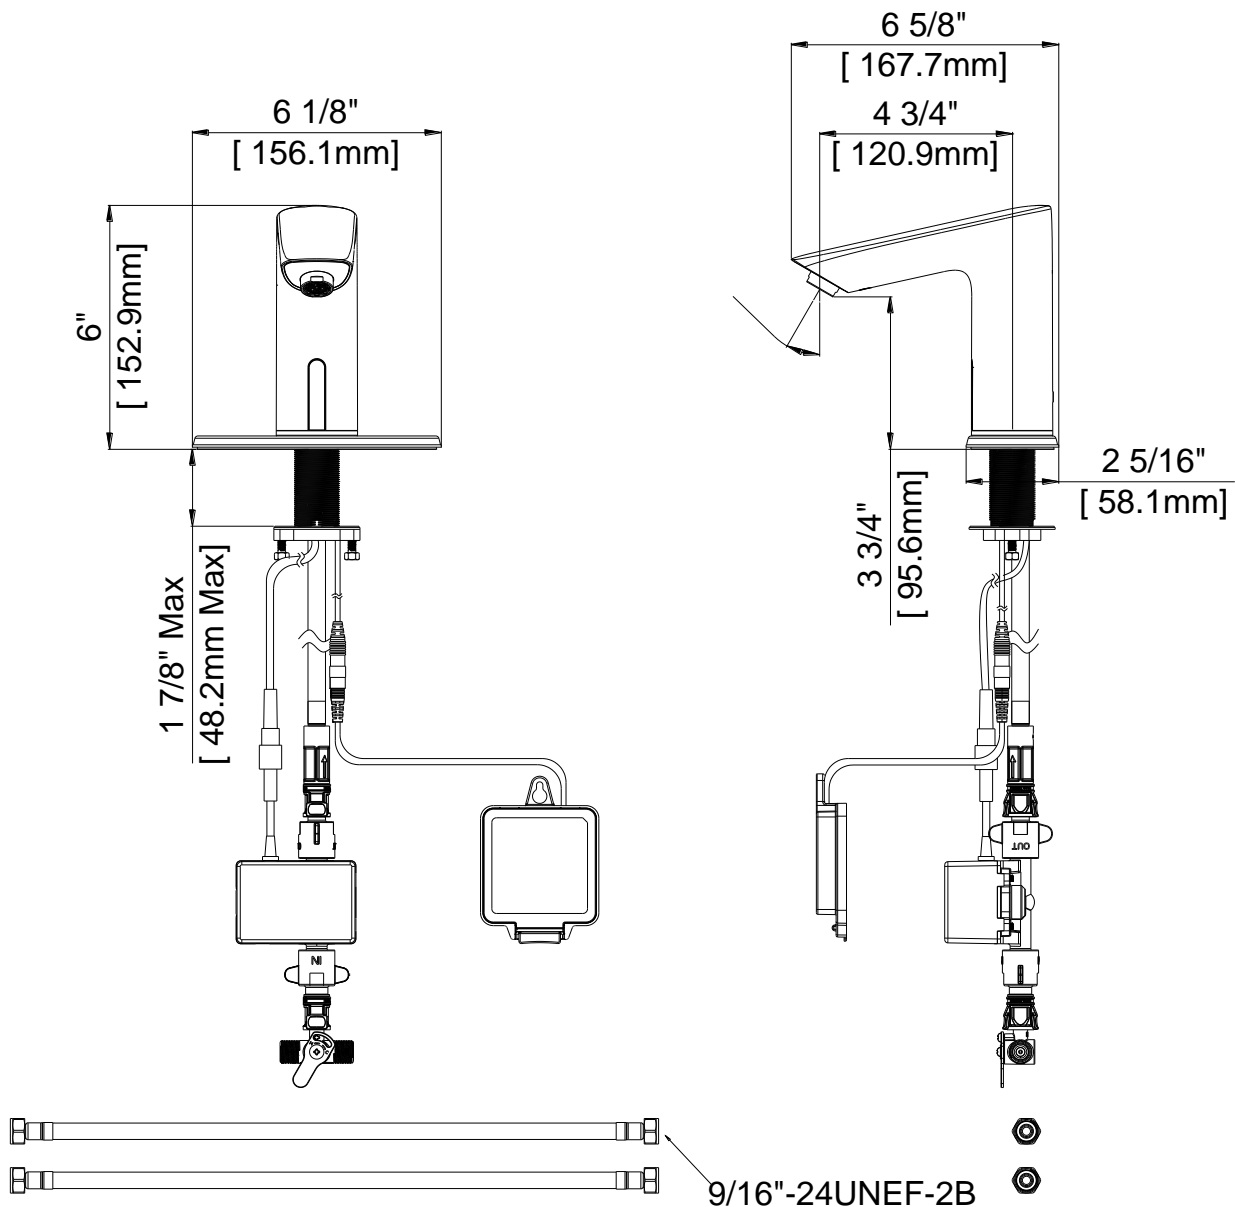

Single Post Mount Sensor Faucet

Robinet à colonne unique avec détecteur
Grifo con base de columna con sensor

Product Specifications

MAINLINE® XD

VODOX

VO220S-CP
VO220S-BN

Contact your sales representative for more information or visit our website at mainlinecollection.com

Revised 3/8/2021