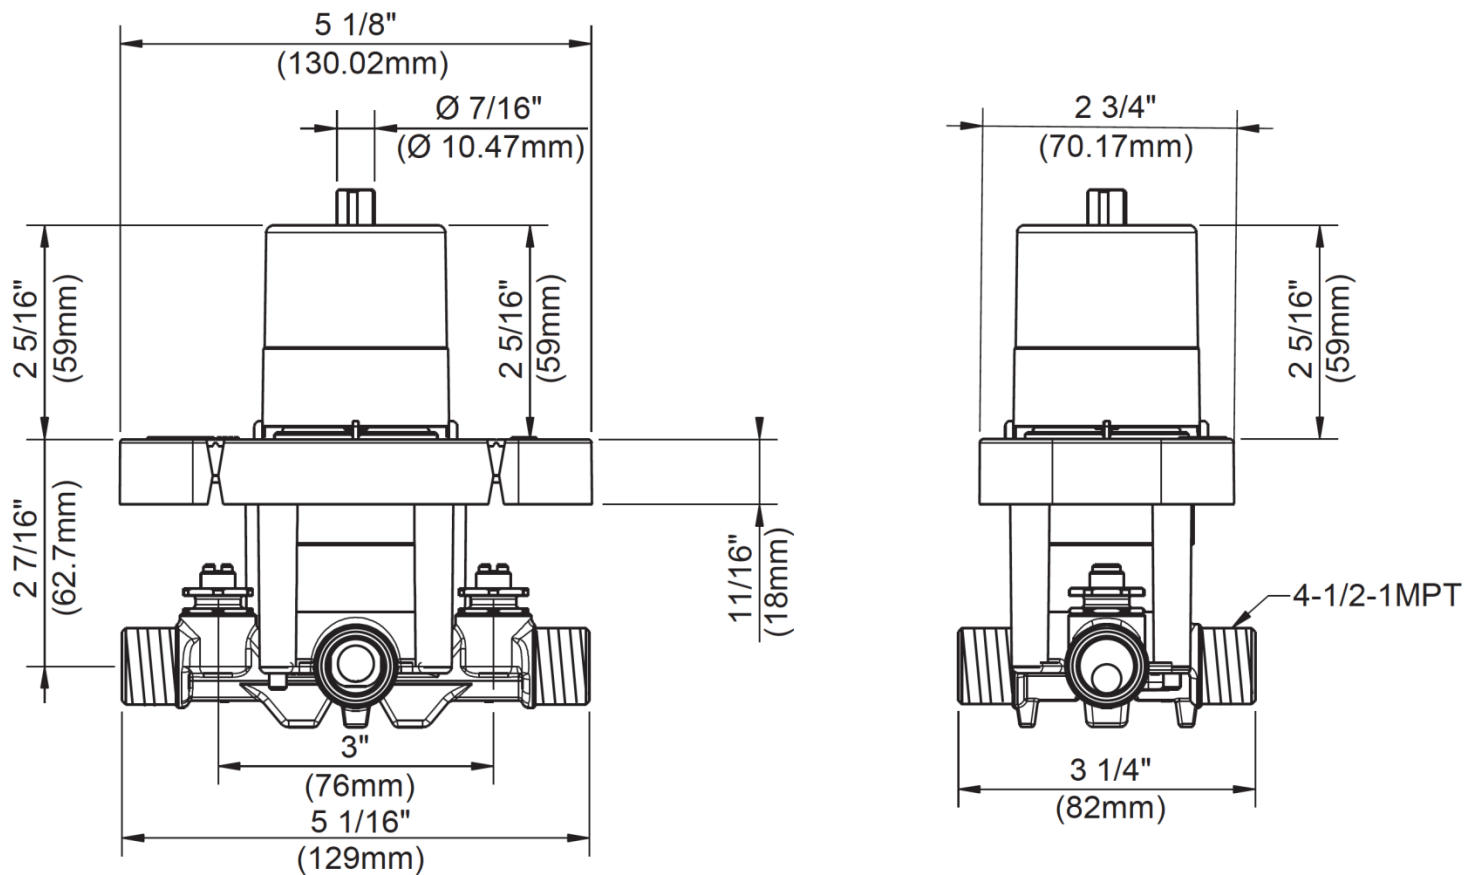

410V

Contact your sales representative for more information or visit our website at mainlinecollection.com

Revised 9/2/2018