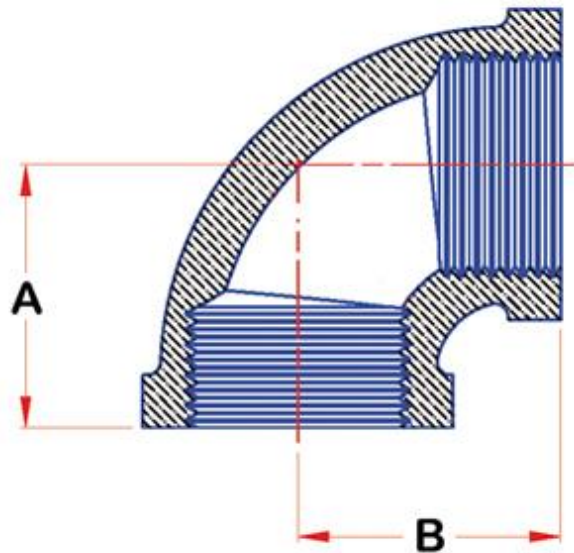

90° Reducing Elbows, Lead Free Bronze 3/8" to 4"

Product Specifications

MAINLINE®

PRODUCT FEATURES

- Threaded cast bronze
- Air tested for porosity
- Lead free: ≤ .25% Pb

Dimensions

Part #	Size	Pkg Qty	Approx Weight	A	B
LF60103X01	3/8 x 1/8	25	0.13	0.75	0.78
LF60103X02	3/8 x 1/4	25	0.13	0.75	0.78
LF60104X03	1/2 x 1/4	25	0.19	1.78	1.68
LF60104X02	1/2 x 3/8	25	0.19	0.93	0.9
LF60106X03	3/4 x 3/8	25	0.47	0.97	0.97
0921010401	3/4 x 1/2	25	0.47	1.08	1.11
0921011201	1 x 1/2	25	0.5	1.2	1.24
0921011607	1 x 3/4	25	0.5	1.3	1.31
LF60112X04	1-1/4 x 1/2	10	0.6	1.25	1.37
LF60112X06	1-1/4 x 3/4	10	0.6	1.39	1.48
LF60112X10	1-1/4 x 1	10	0.6	1.52	1.6
LF60114X04	1-1/2 x 1/2	10	0.93	1.84	1.84
LF60114X06	1-1/2 x 3/4	5	0.93	1.5	1.75
0921011706	1-1/2 x 1	5	0.93	1.55	1.72
LF60114X12	1-1/2 x 1-1/4	5	0.93	1.72	1.81
LF60120X06	2 x 3/4	-	1.2	1.56	1.93
LF60120X10	2 x 1	-	1.2	1.56	1.93
LF60120X12	2 x 1-1/4	-	1.2	1.75	2.06
LF60120X14	2 x 1-1/2	-	1.2	1.89	2.07
LF60124X20	2-1/2 x 2	-	2.95	2.39	2.6
LF60130X20	3 x 2	-	-	-	-
LF60130X24	3 x 2-1/2	-	4.36	2.83	2.99
LF60140X30	4 x 3	-	-	-	-