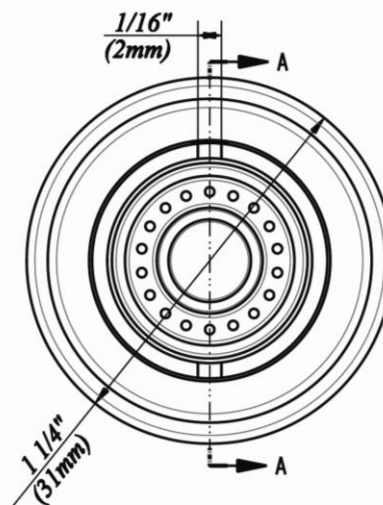

Low Flow Vandal Resistant Aerator

Sortie de brise-jet faible anti vandalisme

Rociador de flujo bajo con protección contra vandalismo

Product Specifications

MLFVRA2-CP MLFVRA2-BN

FEATURES

- For use with 231, 231-PU, 231E-PU, 231CD-PU, 241CD, 241CD-PU, 241, 241E, 241-PU, 241E-PU, XD231GU and XD231GUE
- Max Flow Rate: 0.5 GPM @ 60 PSI
- 100% Factory Pressure Tested
- Lead Free if used with compliant faucet

CARACTÉRISTIQUES

- Utiliser avec 231, 231-PU, 231E-PU, 231CD-PU, 241CD, 241CD-PU, 241, 241E, 241-PU, 241E-PU, XD231GU et XD231GUE
- Débit maximum: 0,5 gal/min à 60 lb/po²
- Pression vérifiée en usine- 100%
- Sans plomb si utilisé avec un robinet conforme

CARACTERÍSTICAS

- Para usar con 231, 231-PU, 231E-PU, 231CD-PU, 241CD, 241CD-PU, 241, 241E, 241-PU, 241E-PU, XD231GU y XD231GUE
- Flujo máximo: 0,5 GPM @ 60 PSI
- Probado en fábrica bajo presión al 100%
- Sin plomo si se utiliza con grifo compatible