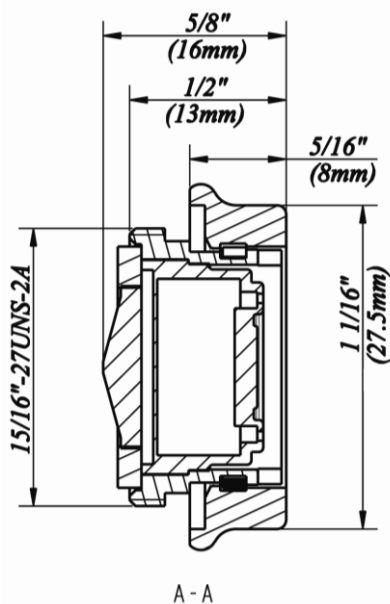

Low Flow Vandal Resistant Aerator

Sortie de brise-jet faible anti vandalisme

Rociador de flujo bajo con protección contra vandalismo

Product Specifications

MLFVRA2-CP MLFVRA2-BN

FEATURES

- For use with 231, 231-PU, 231E-PU, 231CD-PU, 241CD, 241CD-PU, 241, 241E, 241-PU, 241E-PU, XD231GU and XD231GUE
- Max Flow Rate: 0.5 GPM @ 60 PSI
- 100% Factory Pressure Tested
- Lead Free if used with compliant faucet

CARACTÉRISTIQUES

- Utiliser avec 231, 231-PU, 231E-PU, 231CD-PU, 241CD, 241CD-PU, 241, 241E, 241-PU, 241E-PU, XD231GU et XD231GUE
- Débit maximum: 0,5 gal/min à 60 lb/po²
- Pression vérifiée en usine- 100%
- Sans plomb si utilisé avec un robinet conforme

CARACTERÍSTICAS

- Para usar con 231, 231-PU, 231E-PU, 231CD-PU, 241CD, 241CD-PU, 241, 241E, 241-PU, 241E-PU, XD231GU y XD231GUE
- Flujo máximo: 0,5 GPM @ 60 PSI
- Probado en fábrica bajo presión al 100%
- Sin plomo si se utiliza con grifo compatible