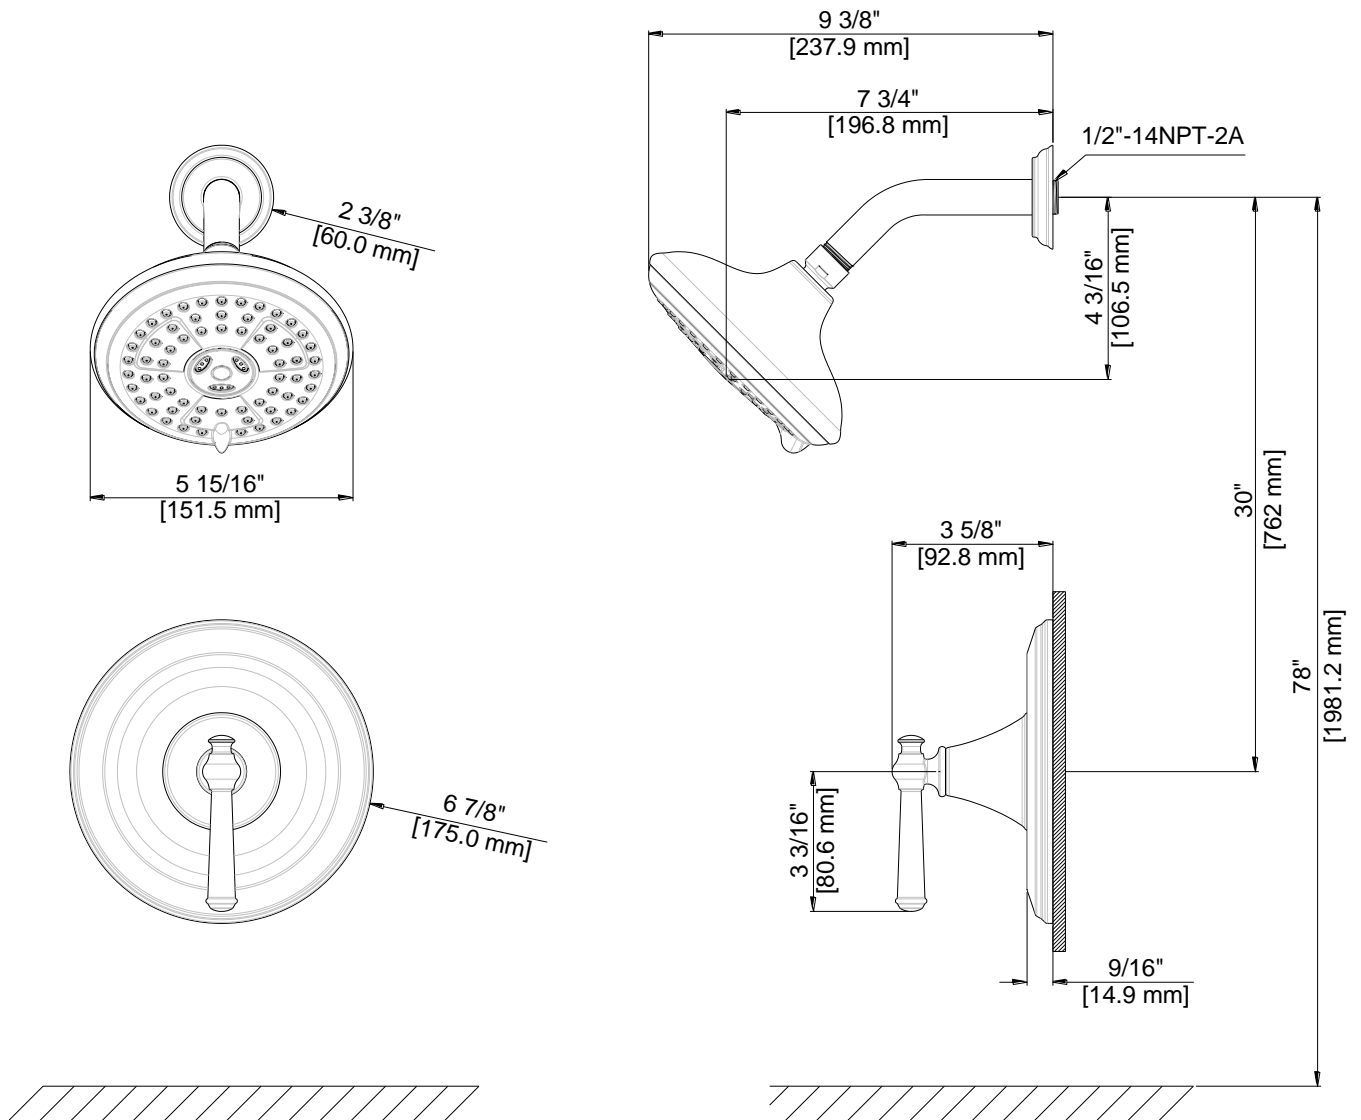

Contact your sales representative for more information or visit our website at mainlinecollection.com