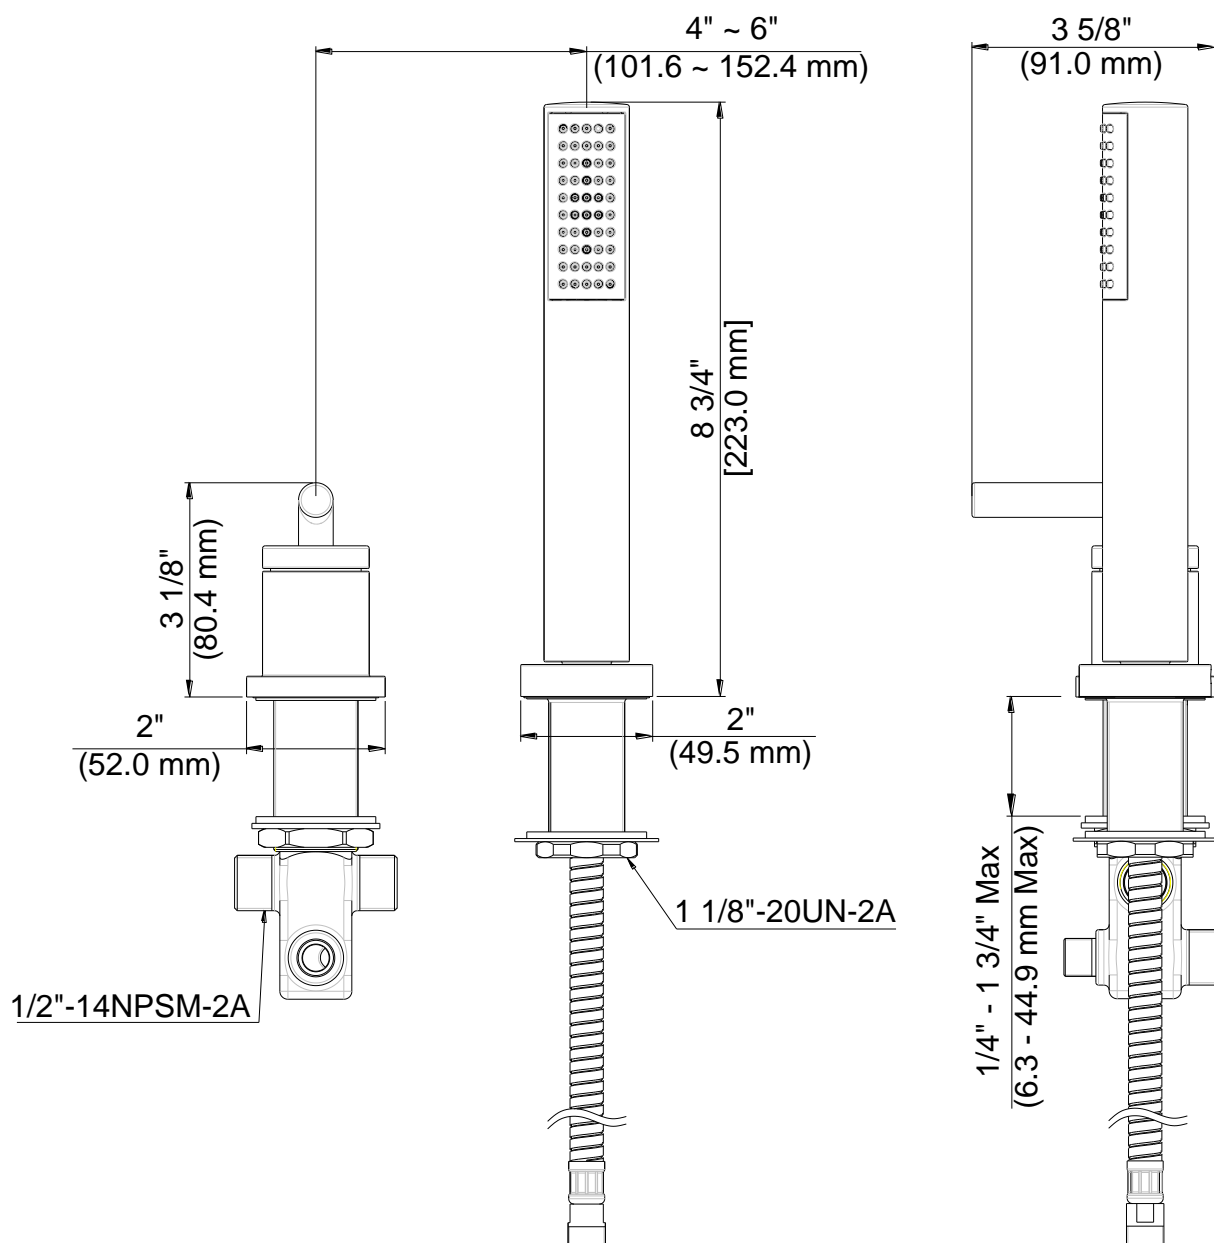

- Requires 3415-R Rough-In Valve and A341 Roman Tub Trim
- 1/2" -14 NPSM Connection
- Metal Lever Handle
- Fits 4"-6" Center Holes
- Integral Check Valve
- Self Cleaning Rubber Jets
- Includes 60" Flexible Stainless Steel Hose
- Single Function Spray
- Max Flow Rate: 1.8 GPM @ 80 PSI
- 100% Factory Pressure Tested

- EPA WaterSense
- ASME A112.18.1/CSA B125.1
- IAPMO/cUPC
- ADA

CARACTÉRISTIQUES

- Valve de robinetterie brute 3415-R et garniture de baignoire romaine A341 requise
- Raccord NPSM 1/2 po-14
- Levier en métal
- Convient aux orifices espacés de 4 à 6 po entre axes
- Clapet intégré
- Pointes en caoutchouc autonettoyante
- Inclut boyaux flexibles en acier inoxydable 60 po
- Jet à fonction unique
- Débit maximum: 1,8 gal/min à 80 lb/po²
- Pression vérifiée en usine- 100%

CARACTERÍSTICAS

- Válvula enfoscada 3415-R y piezas exteriores para bañera tipo romana A341 requerida
- Conexión de 1/2" - 14 NPSM
- Manija de metal
- Extensible para agujeros de 4" a 6"
- Válvula integrada de control de reflujo
- Orificios de caucho autolimpiadora
- Incluye mangueras flexibles de acero inoxidable de 60"
- Rociador de función simple
- Flujo máximo: 1,8 GPM @ 80 PSI
- Probado en fábrica bajo presión al 100%

Personal Shower Trim With Diverter

Garniture de douche personnelle avec inverseur
Pieza exterior para ducha de mano con bifurcador

LUXART®

Product Specifications

AERRO®

A341-LFDV-CP

A341-LFDV-BN

Contact your sales representative for more information or visit our website at luxartcollection.com