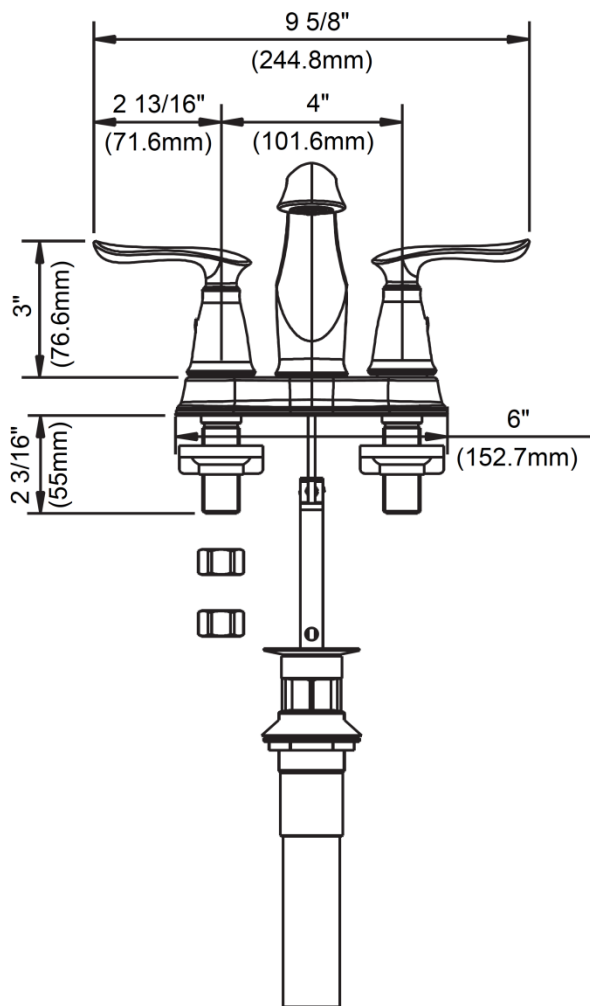

4" Centerset Lavatory Faucet

Robinet de lavabo monopièce, entraxe de 4 po
Grifo para lavabo, distancia de 4"

Product Specifications

LUXART®

BRITANNIA®

BRL241-PUCP
BRL241-PUBN
BRL241-PUORB

Contact your sales representative for more information or visit our website at luxartcollection.com