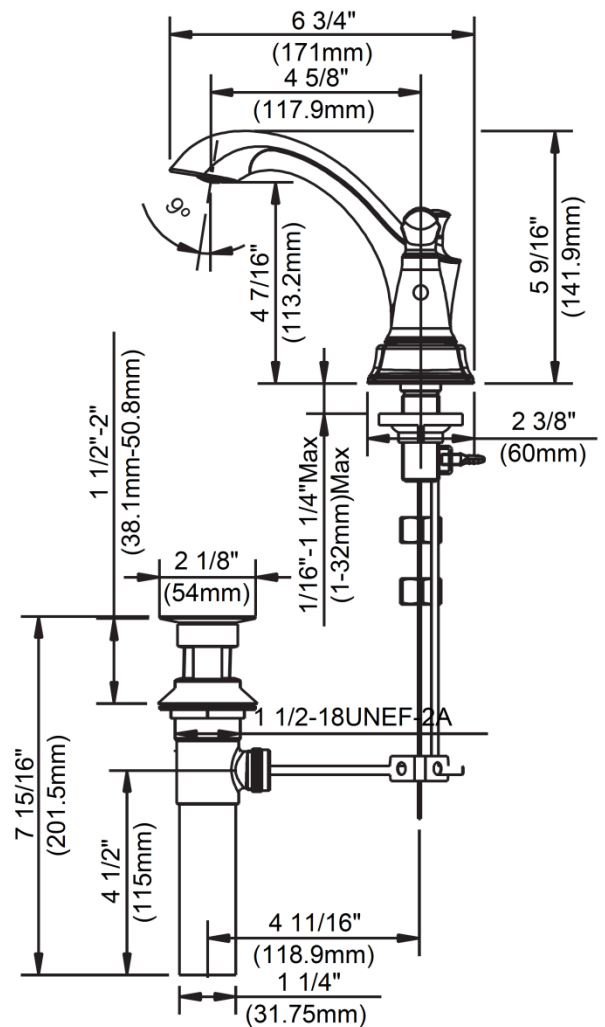

4" Centerset Lavatory Faucet

Robinet de lavabo monopièce, entraxe de 4 po
Grifo para lavabo, distancia de 4"

Product Specifications

LUXART®

BRITANNIA®

BRL241-PUCP
BRL241-PUBN
BRL241-PUORB

Contact your sales representative for more information or visit our website at luxartcollection.com