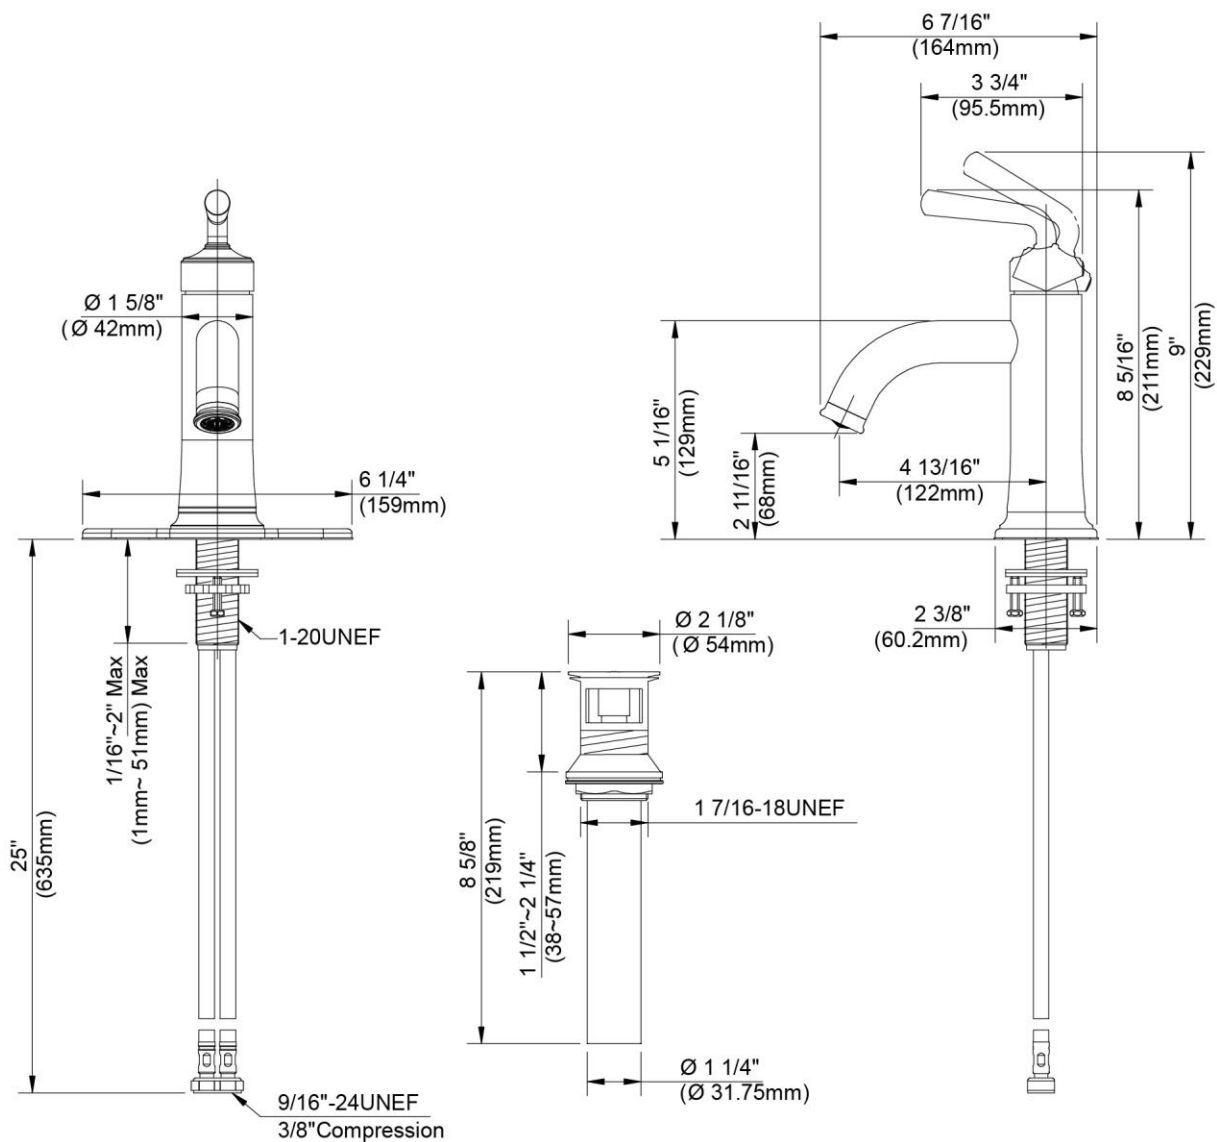

Single Post Mount Faucet

Socle de colonne unique
Grifo con base de columna

Product Specifications

LUXART®

PaStiche

**PA211-PUCP
PA211-PUBN
PA211-PUBLM
PA211-PUPBB**

Contact your sales representative for more information or visit our website at luxartcollection.com

Revised 5/14/2020