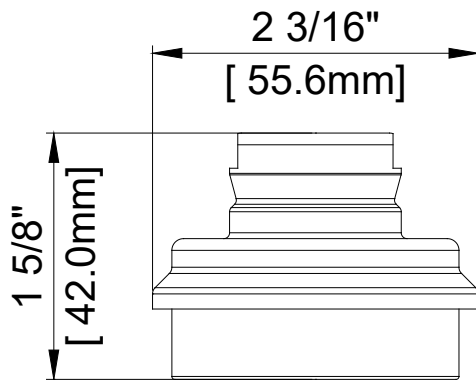

LXSHSQKIT

FEATURES

- For use with PO511TOV & VE511TOV & LUM511TOV & PO511TLSHV & VE511TLSHV & LUM511TLSHV Shower Trim

CARACTÉRISTIQUES

- À utiliser avec les garnitures de douche PO511TOV, VE511TOV, LUM511TOV, PO511TLSHV, VE511TLSHV et LUM511TLSHV

CARACTERÍSTICAS

- Para utilizar con molduras de la duchas PO511TOV & VE511TOV & LUM511TOV & PO511TLSHV & VE511TLSHV & LUM511TLSHV

M47*1.5-6H

1 11/16-20UNS-2B

Contact your sales representative for more information or visit our website at luxartcollection.com