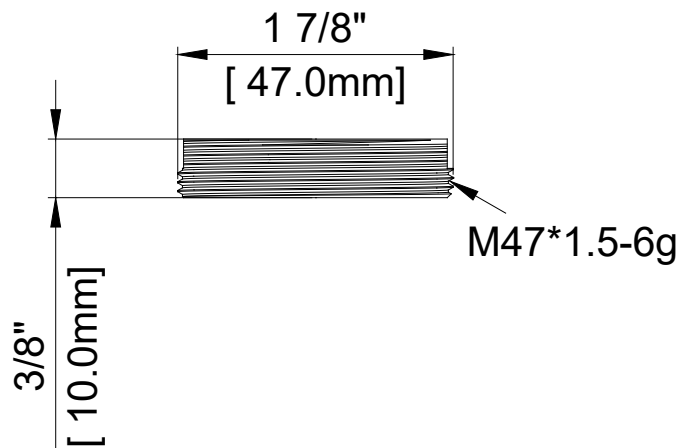

LXSHSQKIT

FEATURES

- For use with PO511TOV & VE511TOV & LUM511TOV & PO511TLSHV & VE511TLSHV & LUM511TLSHV Shower Trim

CARACTÉRISTIQUES

- À utiliser avec les garnitures de douche PO511TOV, VE511TOV, LUM511TOV, PO511TLSHV, VE511TLSHV et LUM511TLSHV

CARACTERÍSTICAS

- Para utilizar con molduras de la duchas PO511TOV & VE511TOV & LUM511TOV & PO511TLSHV & VE511TLSHV & LUM511TLSHV

M47*1.5-6H

1 11/16-20UNS-2B

Contact your sales representative for more information or visit our website at luxartcollection.com