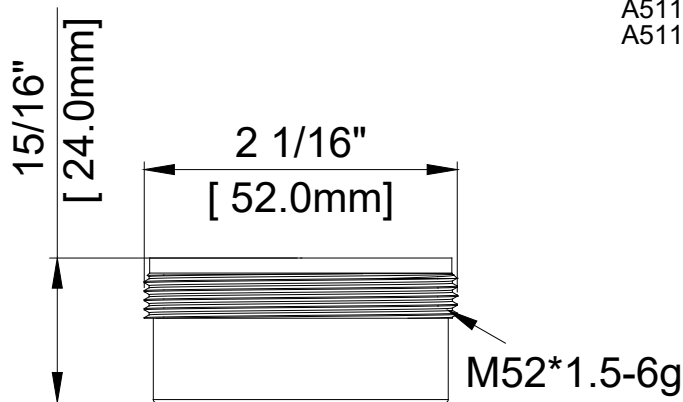

Shallow Install Kit For Round Handle Shower Trim

Trousse d'installation peu profonde pour garniture de douche pour poignée ronde

Kit de instalación superficial para mango redondo de la ducha

LUXART.

Product Specifications

LXSHRDKIT

FEATURES

- For use with EB511TOV & A511TOV & GV516TOV & EB511TLSHV & A511TLSHV & GV516TLSHV & AM511TO Shower Trim

CARACTÉRISTIQUES

- À utiliser avec les garnitures de douche EB511TOV, A511TOV, GV516TOV, EB511TLSHV, A511TLSHV, GV516TLSHV et AM511TO

CARACTERÍSTICAS

- Para utilizar con molduras de la duchas EB511TOV & A511TOV & GV516TOV & EB511TLSHV & A511TLSHV & GV516TLSHV & AM511TO

Contact your sales representative for more information or visit our website at luxartcollection.com