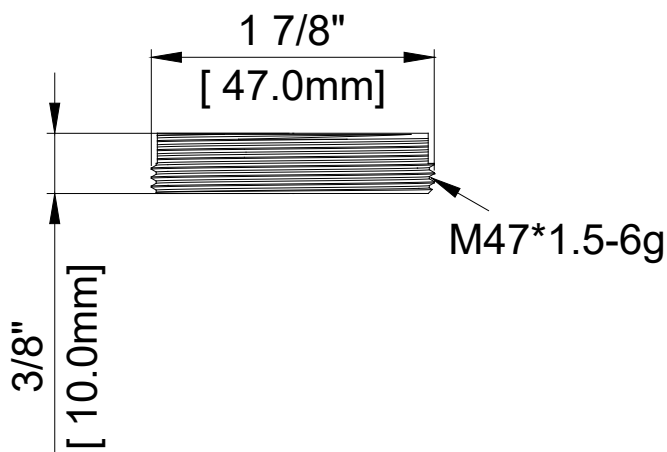

CARACTERÍSTICAS

- Para utilizar con molduras de la duchas EB511TOV & A511TOV & GV516TOV & EB511TLSHV & A511TLSHV & GV516TLSHV & AM511TO