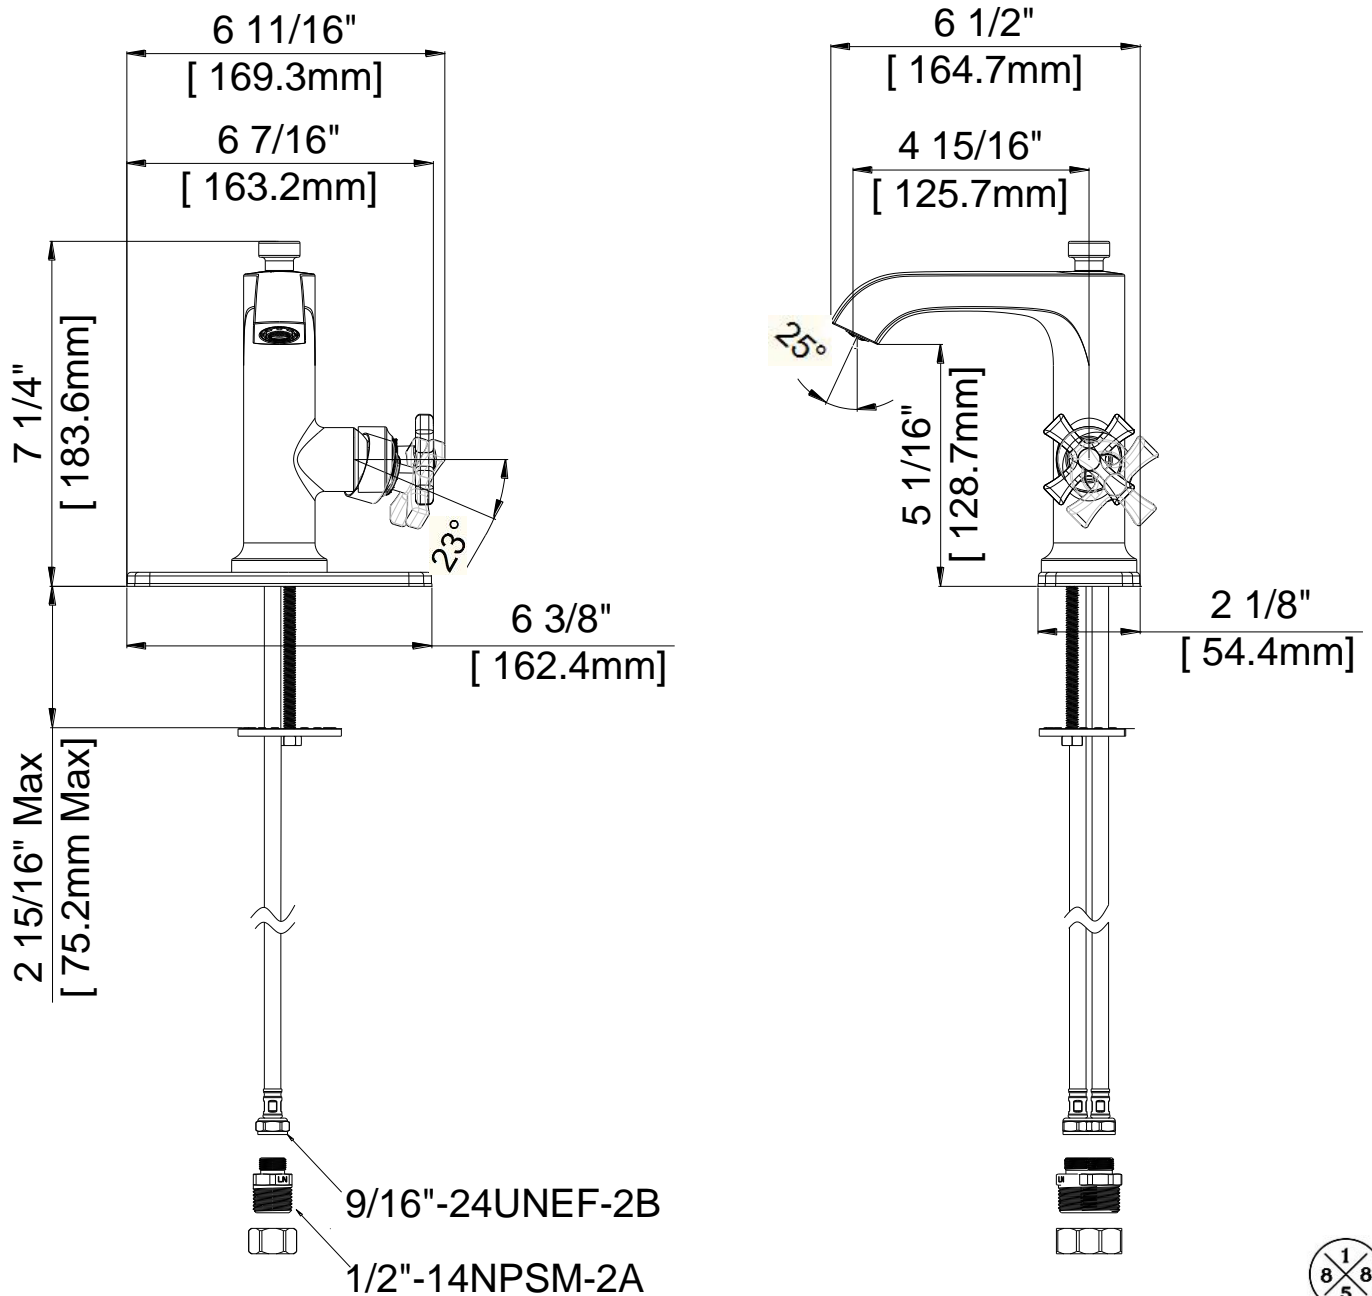

Single Post Mount Faucet

Robinet à colonne unique
Grifo con base de columna

Product Specifications

LUXART®

Gioviale®

GV216-PUCP
GV216-PUBN
GV216-PUBLM

Contact your sales representative for more information or visit our website at luxartcollection.com