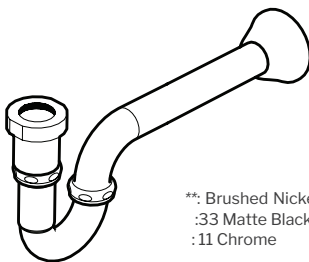

**PLUMBING ALTERNATIVES BY FLEURCO
ALTERNATIVES DE PLOMBERIE PAR FLEURCO**

**SOLD SEPARATELY
VENDU SÉPARÉMENT**

The below dimensions are only applicable when using the Fleurco plumbing models in the outlet location description.
Les dimensions ci-dessous ne s'appliquent qu'en cas d'utilisation des modèles de plomberie Fleurco spécifiés dans la description de l'emplacement de la sortie d'eau.

LVSTBxx-AP-RD-18 + LVSTSPL-18**

LVSTBxx-AP-SQ-18 + LVSTSPL-18**

**OUTLET LOCATION
EMPLACEMENT DE LA
SORTIE D'EAU
VAN-PTRAP**
DRAIN: VAN-DRAIN.****

**OUTLET LOCATION
EMPLACEMENT DE LA
SORTIE D'EAU
VAN-BOTTRAP**
DRAIN: VAN-DRAIN.****

**OUTLET LOCATION
EMPLACEMENT DE LA
SORTIE D'EAU
VAN-PTRAP**
DRAIN: VAN-DRAIN.****

**OUTLET LOCATION
EMPLACEMENT DE LA
SORTIE D'EAU
VAN-BOTTRAP**
DRAIN: VAN-DRAIN.****

(TRAPS NOT INCLUDED WITH VANITY / TUYAUX NE PAS INCLUS AVEC LA VANITÉ)