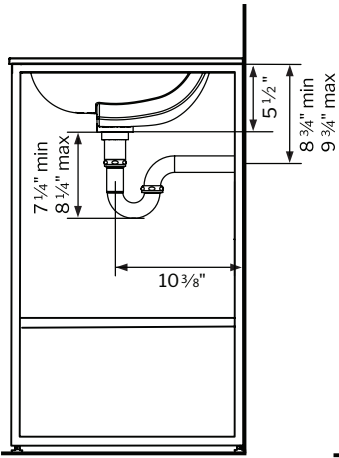

ROUND BASIN PLUMBING ALTERNATIVES BY FLEURCO
ALTERNATIVES DE PLOMBERIE AVEC LE BASSIN ROND PAR FLEURCO

**SOLD SEPARATELY
VENDU SÉPARÉMENT**

The below dimensions are only applicable when using the Fleurco plumbing models in the outlet location description.
Les dimensions ci-dessous ne s'appliquent qu'en cas d'utilisation des modèles de plomberie Fleurco spécifiés ci-dessous.

LVSTBxx-RD-** | LVSTBxx-AP-RD-**

OUTLET LOCATION
EMPLACEMENT DE LA
SORTIE D'EAU
VAN-PTRAP-**
DRAIN: **VAN-DRAIN-****