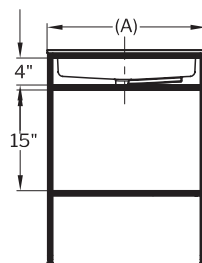

Square basin without apron and free standing frame codes
Codes du bassin carré sans tablier et cadre sur pied