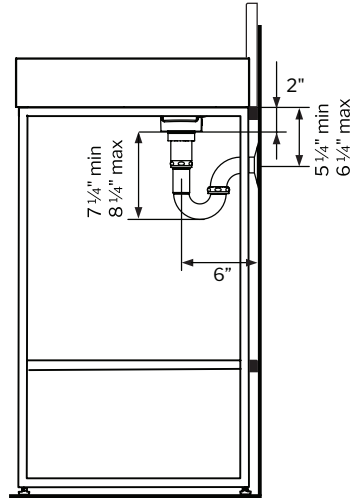

Model shown / Modèle présenté: LVSTB39-AP-SQ-18 + LVSTF39-FS33-SH18 + Backsplash/ Dossieret: LVSTSPL39-18

BACKSPLASH MODEL MODÈLE DU DOSSERET	(A)
LVSTSPL24-18	23-5/8" [600mm]
LVSTSPL32-18	31-1/2" [800mm]
LVSTSPL39-18	39-3/8" [1000mm]

**PLUMBING ALTERNATIVES BY FLEURCO
ALTERNATIVES DE PLOMBERIE PAR FLEURCO**

**SOLD SEPARATELY
VENDU SÉPARÉMENT**

The below dimensions are only applicable when using the Fleurco plumbing models in the outlet location description.
Les dimensions ci-dessous ne s'appliquent qu'en cas d'utilisation des modèles de plomberie Fleurco spécifiés dans la description de l'emplacement de la sortie d'eau.

LVSTBxx-AP-RD-18 + LVSTSPL-18**

LVSTBxx-AP-SQ-18 + LVSTSPL-18**

**OUTLET LOCATION
EMPLACEMENT DE LA
SORTIE D'EAU
VAN-PTRAP**
DRAIN: VAN-DRAIN.****

**OUTLET LOCATION
EMPLACEMENT DE LA
SORTIE D'EAU
VAN-BOTTRAP**
DRAIN: VAN-DRAIN.****

**OUTLET LOCATION
EMPLACEMENT DE LA
SORTIE D'EAU
VAN-PTRAP**
DRAIN: VAN-DRAIN.****

**OUTLET LOCATION
EMPLACEMENT DE LA
SORTIE D'EAU
VAN-BOTTRAP**
DRAIN: VAN-DRAIN.****

(TRAPS NOT INCLUDED WITH VANITY / TUYAUX NE PAS INCLUS AVEC LA VANITÉ)