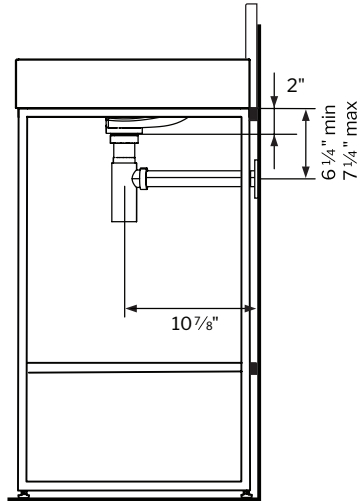

**PLUMBING ALTERNATIVES BY FLEURCO
ALTERNATIVES DE PLOMBERIE PAR FLEURCO**

**SOLD SEPARATELY
VENDU SÉPARÉMENT**

The below dimensions are only applicable when using the Fleurco plumbing models in the outlet location description.
Les dimensions ci-dessous ne s'appliquent qu'en cas d'utilisation des modèles de plomberie Fleurco spécifiés dans la description de l'emplacement de la sortie d'eau.

LVSTBxx-AP-RD-18 + LVSTSPL-18**

LVSTBxx-AP-SQ-18 + LVSTSPL-18**

**OUTLET LOCATION
EMPLACEMENT DE LA
SORTIE D'EAU
VAN-PTRAP**
DRAIN: VAN-DRAIN.****

**OUTLET LOCATION
EMPLACEMENT DE LA
SORTIE D'EAU
VAN-BOTTRAP**
DRAIN: VAN-DRAIN.****

**OUTLET LOCATION
EMPLACEMENT DE LA
SORTIE D'EAU
VAN-PTRAP**
DRAIN: VAN-DRAIN.****

**OUTLET LOCATION
EMPLACEMENT DE LA
SORTIE D'EAU
VAN-BOTTRAP**
DRAIN: VAN-DRAIN.****

(TRAPS NOT INCLUDED WITH VANITY / TUYAUX NE PAS INCLUS AVEC LA VANITÉ)