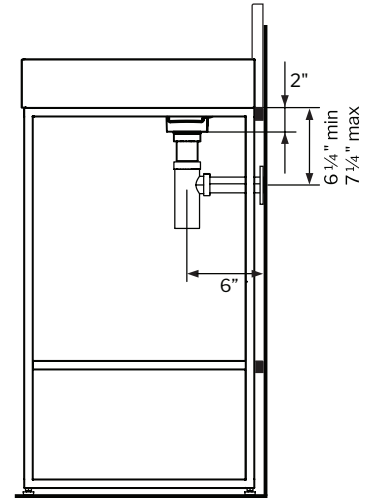

**PLUMBING ALTERNATIVES BY FLEURCO
ALTERNATIVES DE PLOMBERIE PAR FLEURCO**

**SOLD SEPARATELY
VENDU SÉPARÉMENT**

The below dimensions are only applicable when using the Fleurco plumbing models in the outlet location description.
Les dimensions ci-dessous ne s'appliquent qu'en cas d'utilisation des modèles de plomberie Fleurco spécifiés dans la description de l'emplacement de la sortie d'eau.

LVSTBxx-AP-RD-18 + LVSTSPL**-18

LVSTBxx-AP-SQ-18 + LVSTSPL**-18

**OUTLET LOCATION
EMPLACEMENT DE LA
SORTIE D'EAU
VAN-PTRAP**
DRAIN: VAN-DRAIN.****

**OUTLET LOCATION
EMPLACEMENT DE LA
SORTIE D'EAU
VAN-BOTTRAP**
DRAIN: VAN-DRAIN.****

**OUTLET LOCATION
EMPLACEMENT DE LA
SORTIE D'EAU
VAN-PTRAP**
DRAIN: VAN-DRAIN.****

**OUTLET LOCATION
EMPLACEMENT DE LA
SORTIE D'EAU
VAN-BOTTRAP**
DRAIN: VAN-DRAIN.****

(TRAPS NOT INCLUDED WITH VANITY / TUYAUX NE PAS INCLUS AVEC LA VANITÉ)