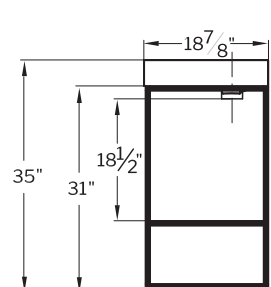

LVSTB24-RD-18
+
LVSTF24-FS33-SH18

LVSTB24-SQ-18
+
LVSTF24-FS33-SH18

LVSTB24-AP-RD-18
+
LVSTF24-FS33-SH18

LVSTB24-AP-SQ-18
+
LVSTF24-FS33-SH18

SIZES / LARGEURS

ROUND STYLE / STYLE ROND

SIDE COUNTERTOP AREA (ON EACH SIDE) ZONE DE COMPTOIR LATÉRALE (CHAQUE CÔTÉ) (B)	(A)
2-3/8" [60mm]	23-5/8" [600mm]
6-5/16" [160mm]	31-1/2" [800mm]
10-1/4" [260mm]	39-3/8" [1000mm]

** : 18
xx: 33 / 12

SQUARE STYLE / STYLE CARRÉ

SIDE COUNTERTOP AREA (ON EACH SIDE) ZONE DE COMPTOIR LATÉRALE (CHAQUE CÔTÉ) (B)	(A)
1-7/8" [48mm]	23-5/8" [600mm]
5-13/16" [148mm]	31-1/2" [800mm]
9-3/4" [248mm]	39-3/8" [1000mm]

Freestanding frame with square sink with apron
Cadre autoportante avec bassin carré avec tablier

TOP VIEW / VUE DE DESSUS

FRONT VIEW / VUE DE PROFIL

SIDE VIEW / VUE DE CÔTÉ

Square basin with apron and free standing frame codes
Codes de cadre sur pied et bassin carré avec tablier