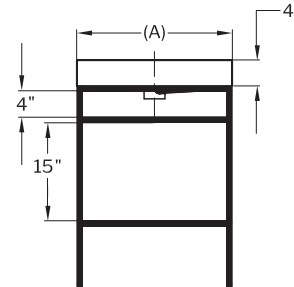

Square basin with apron and free standing frame codes
Codes de cadre sur pied et bassin carré avec tablier