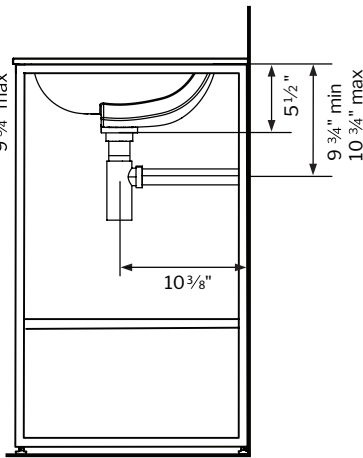

OUTLET LOCATION
EMPLACEMENT DE LA
SORTIE D'EAU
VAN-BOTTRAP-**
DRAIN: **VAN-DRAIN-****