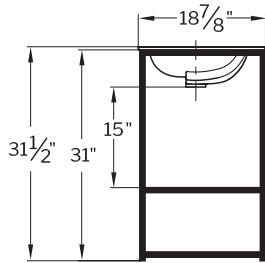

SIDE VIEW / VUE DE CÔTÉ

Round basin without apron and free standing frame codes
Codes du bassin rond sans tablier et cadre sur pied

Basin code Code du bassin	Frame code Code du cadre	(A)
LVSTB24-RD-**	LVSTF24-FSxx-SH**	23-5/8" [600mm]
LVSTB32-RD-**	LVSTF32-FSxx-SH**	31-1/2" [800mm]
LVSTB39-RD-**	LVSTF39-FSxx-SH**	39-3/8" [1000mm]
		** : 18 xx : 33 / 12