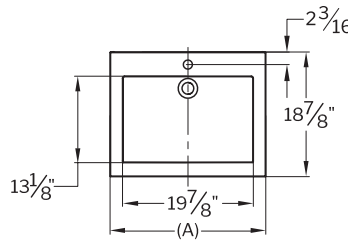

SIDE COUNTERTOP AREA (ON EACH SIDE) ZONE DE COMPTOIR LATÉRALE (CHAQUE CÔTÉ) (B)	(A)
1-7/8" [48mm]	23-5/8" [600mm]
5-13/16" [148mm]	31-1/2" [800mm]
9-3/4" [248mm]	39-3/8" [1000mm]

Freestanding frame with square sink with apron
Cadre autoportante avec bassin carré avec tablier

TOP VIEW / VUE DE DESSUS

FRONT VIEW / VUE DE PROFIL