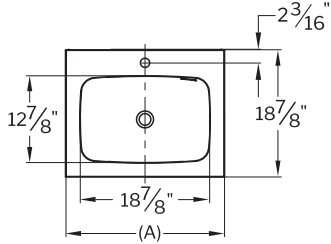

ROUND STYLE / STYLE ROND

Freestanding frame with round sink no apron
Cadre autoportante avec bassin rond sans tablier

TOP VIEW / VUE DE DESSUS

FRONT VIEW / VUE DE PROFIL