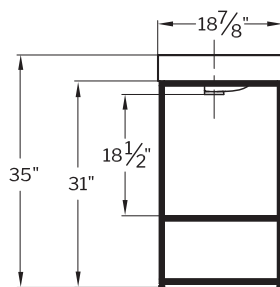

SIDE VIEW / VUE DE CÔTÉ

Round basin with apron and free standing frame codes
Codes de cadre sur pied et bassin rond avec tablier