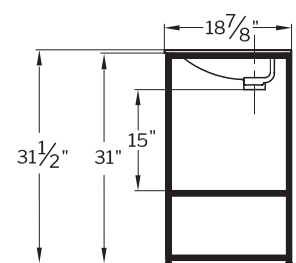

SQUARE STYLE / STYLE CARRÉ

Freestanding frame with square sink no apron
Cadre autoportante avec bassin carré sans tablier

TOP VIEW / VUE DE DESSUS

FRONT VIEW / VUE DE PROFIL

SIDE VIEW / VUE DE CÔTÉ

Square basin without apron and free standing frame codes
Codes du bassin carré sans tablier et cadre sur pied

Basin code Code du bassin	Frame code Code du cadre	(A)
LVSTB24-SQ-**	LVSTF24-FSxx-SH**	23-5/8" [600mm]
LVSTB32-SQ-**	LVSTF32-FSxx-SH**	31-1/2" [800mm]
LVSTB39-SQ-**	LVSTF39-FSxx-SH**	39-3/8" [1000mm]
		** : 18 xx : 33 / 12