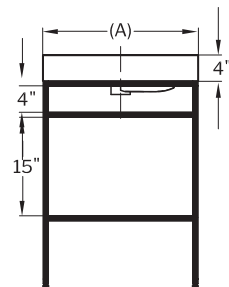

Round basin with apron and free standing frame codes
Codes de cadre sur pied et bassin rond avec tablier