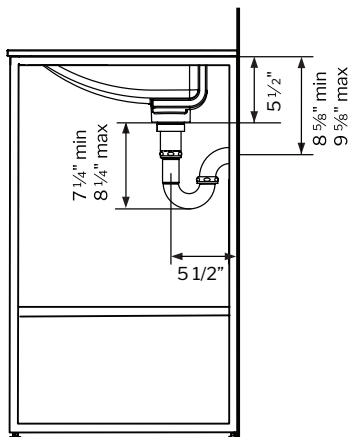

LVSTBxx-SQ-** | LVSTBxx-AP-SQ-**

OUTLET LOCATION
EMPLACEMENT DE LA
SORTIE D'EAU
VAN-PTRAP-**
DRAIN: **VAN-DRAIN-****