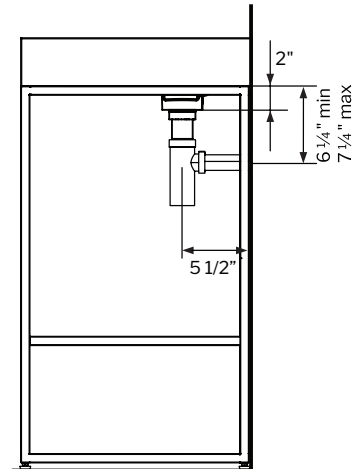

OUTLET LOCATION
EMPLACEMENT DE LA
SORTIE D'EAU
VAN-BOTTRAP-**
DRAIN: **VAN-DRAIN-****