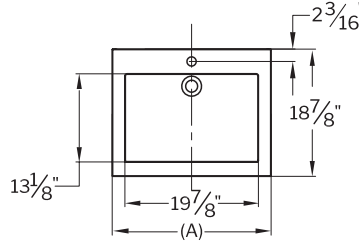

SQUARE STYLE / STYLE CARRÉ

Freestanding frame with square sink no apron
Cadre autoportante avec bassin carré sans tablier

TOP VIEW / VUE DE DESSUS

FRONT VIEW / VUE DE PROFIL