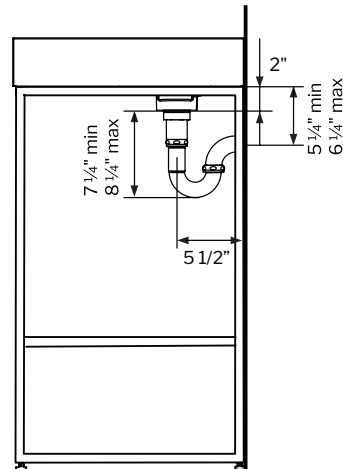

OUTLET LOCATION
EMPLACEMENT DE LA
SORTIE D'EAU
VAN-PTRAP-**
DRAIN: **VAN-DRAIN-****