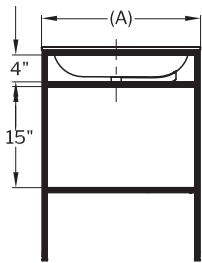

Round basin without apron and free standing frame codes
Codes du bassin rond sans tablier et cadre sur pied