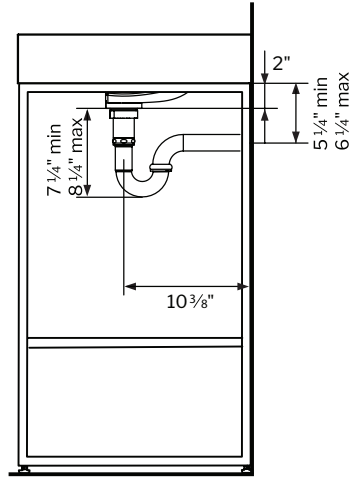

OUTLET LOCATION
EMPLACEMENT DE LA
SORTIE D'EAU
VAN-PTRAP-**
DRAIN: **VAN-DRAIN-****