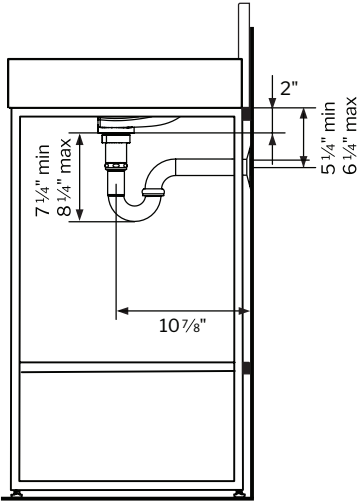

Model shown / Modèle présenté: LVSTB39-AP-SQ-18 + LVSTF39-FS33-SH18 + Backsplash/ Dossieret: LVSTSPL39-18

BACKSPLASH MODEL MODÈLE DU DOSSERET	(A)
LVSTSPL24-18	23-5/8" [600mm]
LVSTSPL32-18	31-1/2" [800mm]
LVSTSPL39-18	39-3/8" [1000mm]

**PLUMBING ALTERNATIVES BY FLEURCO
ALTERNATIVES DE PLOMBERIE PAR FLEURCO**

**SOLD SEPARATELY
VENDU SÉPARÉMENT**

The below dimensions are only applicable when using the Fleurco plumbing models in the outlet location description.
Les dimensions ci-dessous ne s'appliquent qu'en cas d'utilisation des modèles de plomberie Fleurco spécifiés dans la description de l'emplacement de la sortie d'eau.

LVSTBxx-AP-RD-18 + LVSTSPL-18**

LVSTBxx-AP-SQ-18 + LVSTSPL-18**

**OUTLET LOCATION
EMPLACEMENT DE LA
SORTIE D'EAU
VAN-PTRAP**
DRAIN: VAN-DRAIN.****

**OUTLET LOCATION
EMPLACEMENT DE LA
SORTIE D'EAU
VAN-BOTTRAP**
DRAIN: VAN-DRAIN.****

**OUTLET LOCATION
EMPLACEMENT DE LA
SORTIE D'EAU
VAN-PTRAP**
DRAIN: VAN-DRAIN.****

**OUTLET LOCATION
EMPLACEMENT DE LA
SORTIE D'EAU
VAN-BOTTRAP**
DRAIN: VAN-DRAIN.****

(TRAPS NOT INCLUDED WITH VANITY / TUYAUX NE PAS INCLUS AVEC LA VANITÉ)