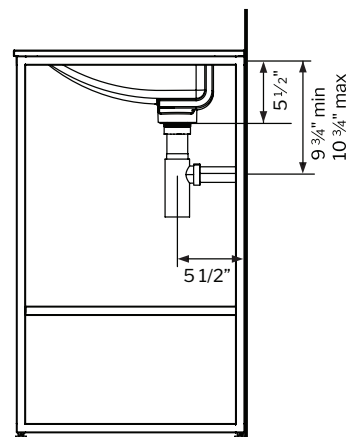

OUTLET LOCATION
EMPLACEMENT DE LA
SORTIE D'EAU
VAN-BOTTRAP-**
DRAIN: **VAN-DRAIN-****