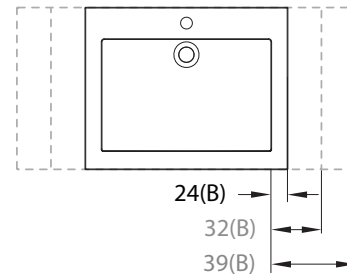

LVSTB24-RD-18
+
LVSTF24-FS33-SH18

LVSTB24-SQ-18
+
LVSTF24-FS33-SH18

LVSTB24-AP-RD-18
+
LVSTF24-FS33-SH18

LVSTB24-AP-SQ-18
+
LVSTF24-FS33-SH18

SIZES / LARGEURS

ROUND STYLE / STYLE ROND

SIDE COUNTERTOP AREA (ON EACH SIDE) ZONE DE COMPTOIR LATÉRALE (CHAQUE CÔTÉ) (B)	(A)
2-3/8" [60mm]	23-5/8" [600mm]
6-5/16" [160mm]	31-1/2" [800mm]
10-1/4" [260mm]	39-3/8" [1000mm]

Freestanding frame with round sink with apron
Cadre autoportante avec bassin rond avec tablier

TOP VIEW / VUE DE DESSUS

FRONT VIEW / VUE DE PROFIL

SIDE VIEW / VUE DE CÔTÉ

Round basin with apron and free standing frame codes
Codes de cadre sur pied et bassin rond avec tablier

Basin code Code du bassin	Frame code Code du cadre	(A)
LVSTB24-AP-RD-**	LVSTF24-FSxx-SH**	23-5/8" [600mm]
LVSTB32-AP-RD-**	LVSTF32-FSxx-SH**	31-1/2" [800mm]
LVSTB39-AP-RD-**	LVSTF39-FSxx-SH**	39-3/8" [1000mm]

** : 18
xx: 33 / 12

SQUARE STYLE / STYLE CARRÉ

SIDE COUNTERTOP AREA (ON EACH SIDE) ZONE DE COMPTOIR LATÉRALE (CHAQUE CÔTÉ) (B)	(A)
1-7/8" [48mm]	23-5/8" [600mm]
5-13/16" [148mm]	31-1/2" [800mm]
9-3/4" [248mm]	39-3/8" [1000mm]